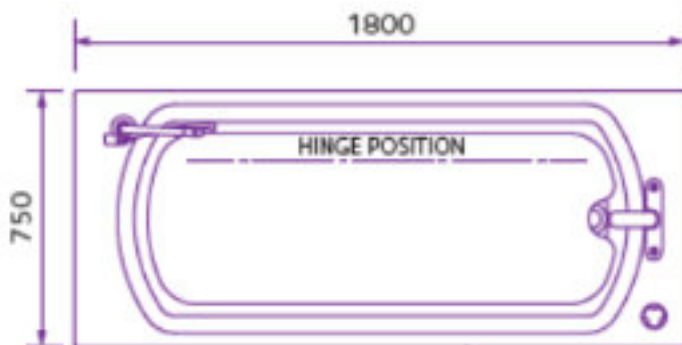

WANNA Z UNOSZONĄ PLATFORMĄ DO LEZENIA 1800x750

LINKOLN

Opis produktu / Zastosowanie

Wanna unoszona 3 w 1 z platformą służącą do kąpieli, prysznica, przewijania zaprojektowana, dla osób niepełnosprawnych oraz starszych, aby pomóc użytkownikowi o ograniczonej mobilności, jednocześnie dając maximum przestrzeni wypoczynkowej zapewniając komfort dla kąpieli. Idealne rozwiązanie wanny gdzie wymagana jest stabilność kręgosłupa. Wyjmowana tylna część oparcia i regulowane podpórki przystosowana do pielęgnacji dorosłych lub dzieci. Zwiększona głębokość wanny zapewnia lepszy komfort podczas kąpieli. Platforma na zawiasach ułatwiająca czyszczenie. Pełen dostęp osoby asystującej na dowolnej wysokości. Siedzisko po prawej stronie lub lewej. Regulowana wysokość wanny.

Wanna maksymalnie podniesiona

Opis techniczny	
Materiał	Akryl z powłoką antybakteryjną
Kolor	Biały
Wymiary (mm)	1800 x 750
Wysokość (mm)	700
Max obciążenie	165 kg

Wersja prawa

Widok z boku
Wanna maksymalnie opuszczona