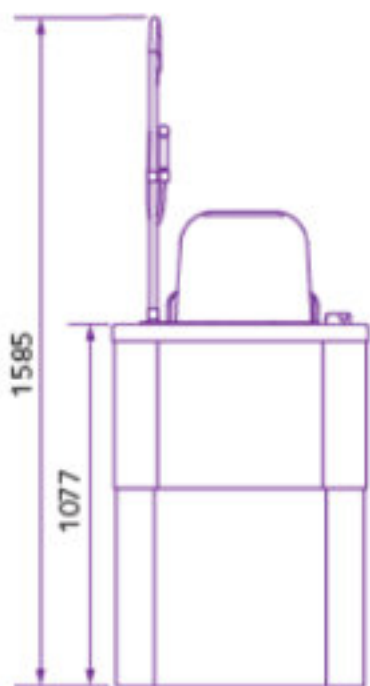

WANNA Z UNOSZONĄ PLATFORMĄ DO LEZENIA 1800x750

LINKOLN

Opis produktu / Zastosowanie

Wanna unoszona 3 w 1 z platformą służącą do kąpieli, prysznica, przewijania zaprojektowana, dla osób niepełnosprawnych oraz starszych, aby pomóc użytkownikowi o ograniczonej mobilności, jednocześnie dając maximum przestrzeni wypoczynkowej zapewniając komfort dla kąpieli. Idealne rozwiązanie wanny gdzie wymagana jest stabilność kręgosłupa. Wyjmowana tylna część oparcia i regulowane podpórki przystosowana do pielęgnacji dorosłych lub dzieci. Zwiększona głębokość wanny zapewnia lepszy komfort podczas kąpieli. Platforma na zawiasach ułatwiająca czyszczenie. Pełen dostęp osoby asystującej na dowolnej wysokości. Siedzisko po prawej stronie lub lewej. Regulowana wysokość wanny.

Wanna maksymalnie podniesiona

Opis techniczny	
Materiał	Akryl z powłoką antybakteryjną
Kolor	Biały
Wymiary (mm)	1800 x 750
Wysokość (mm)	700
Max obciążenie	165 kg

Wersja prawa

Widok z boku
Wanna maksymalnie opuszczona