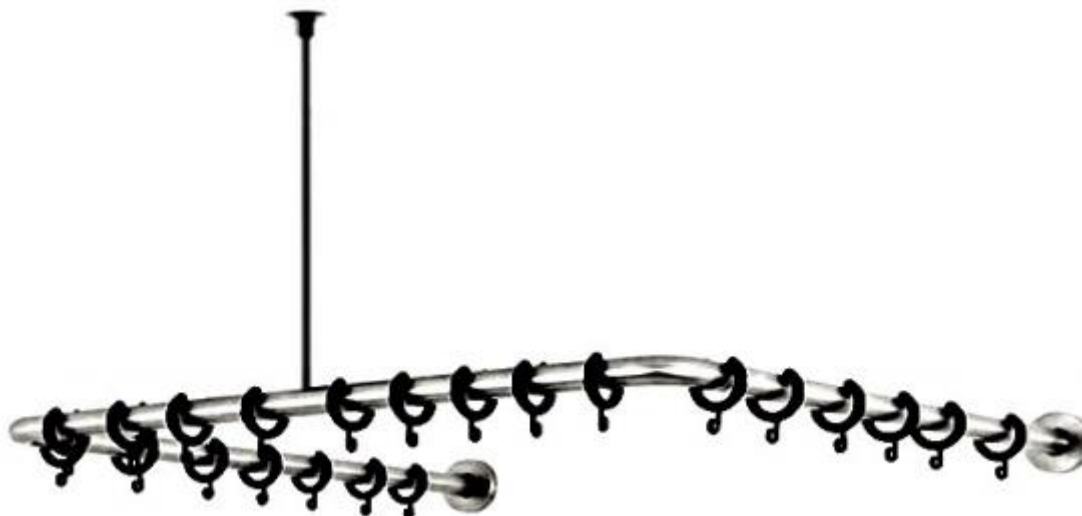

WIESZAK ZASŁONY PRYSZNICOWEJ KĄTOWY 100x100

SN100100C

Opis produktu / Zastosowanie

Wieszak zasłony prysznicowej ze stali nierdzewnej, przeznaczony dla seniorów oraz osób niepełnosprawnych nad brodzik lub wannę. Zalecany montaż do ściany twardej (cegła pełna, beton), ok 200cm od poziomu podłogi. W zestawie śruby mocujące/kołki, rozety maskujące. Regulacja wspornika pionowego do przycięcia podczas montażu.

Opis techniczny

Materiał	Stal nierdzewna AISI 304
Wykończenie	Połysk
Wymiary (mm)	1000 x 1000 x 1000
Średnica rurki	Ø25mm
Montaż	Do ściany
Regulacja wspornika pionowego (mm)	500 - 1000