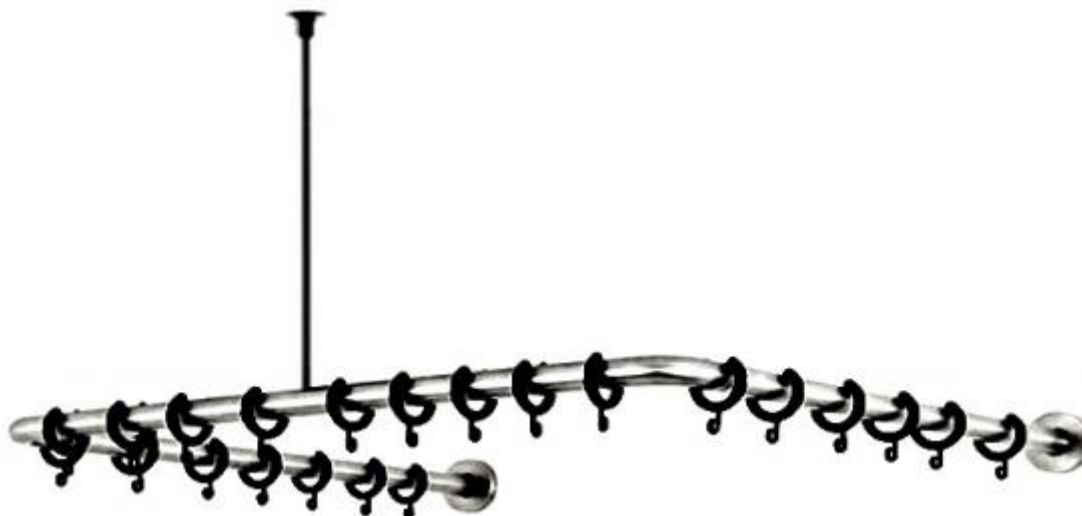

WIESZAK ZASŁONY PRYSZNICOWEJ KĄTOWY 120x120

SN120120C

Opis produktu / Zastosowanie

Wieszak zasłony prysznicowej ze stali nierdzewnej, przeznaczony dla seniorów oraz osób niepełnosprawnych nad brodzik lub wannę. Zalecany montaż do ściany twardej (cegła pełna, beton), ok 200cm od poziomym podłogi. W zestawie śruby mocujące/kołki, rozety maskujące. Regulacja wspornika pionowego do przycięcia podczas montażu.

Opis techniczny

Materiał	Stal nierdzewna AISI 304
Wykończenie	Połysk
Wymiary (mm)	1200 x 1200 x 1200
Średnica rurki	Ø25mm
Montaż	Do ściany
Regulacja wspornika pionowego (mm)	500 - 1000