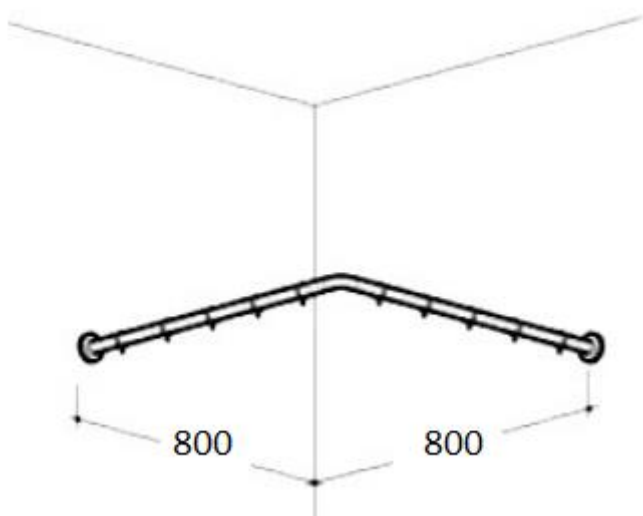

WIESZAK ZASŁONY PRYSZNICOWEJ KĄTOWY 80x80

SN8080

Opis produktu / Zastosowanie

Wieszak zasłony prysznicowej ze stali nierdzewnej, przeznaczony dla seniorów oraz osób niepełnosprawnych nad brodzik lub wannę. Zalecany montaż do ściany twardej (cegła pełna, beton), ok 200cm od poziomu podłogi. W zestawie śruby mocujące/kołki, rozety maskujące.

Opis techniczny

Materiał	Stal nierdzewna
Wykończenie	Połysk
Wymiary (mm)	800 x 800
Średnica rurki	Ø25mm
Montaż	Do ściany