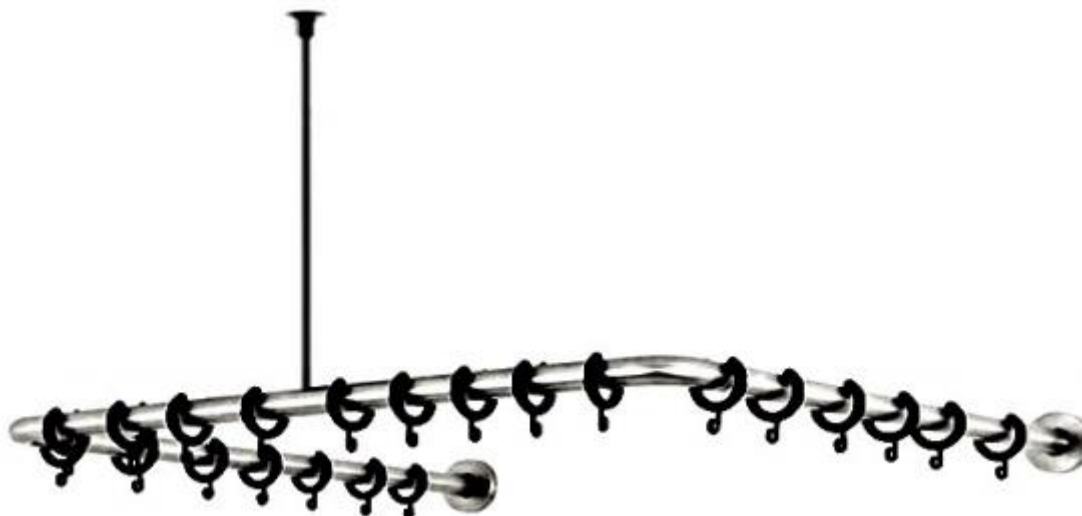

WIESZAK ZASŁONY PRYSZNICOWEJ KĄTOWY 80x80

SN8080C

Opis produktu / Zastosowanie

Wieszak zasłony prysznicowej ze stali nierdzewnej, przeznaczony dla seniorów oraz osób niepełnosprawnych nad brodzik lub wannę. Zalecany montaż do ściany twardej (cegła pełna, beton), ok 200cm od poziomu podłogi. W zestawie śruby mocujące/kołki, rozety maskujące. Regulacja wspornika pionowego do przycięcia podczas montażu.

Opis techniczny

Materiał	Stal nierdzewna AISI 304
Wykończenie	Połysk
Wymiary (mm)	800 x 800 x 800
Średnica rurki	Ø25mm
Montaż	Do ściany
Regulacja wspornika pionowego (mm)	500 - 1000