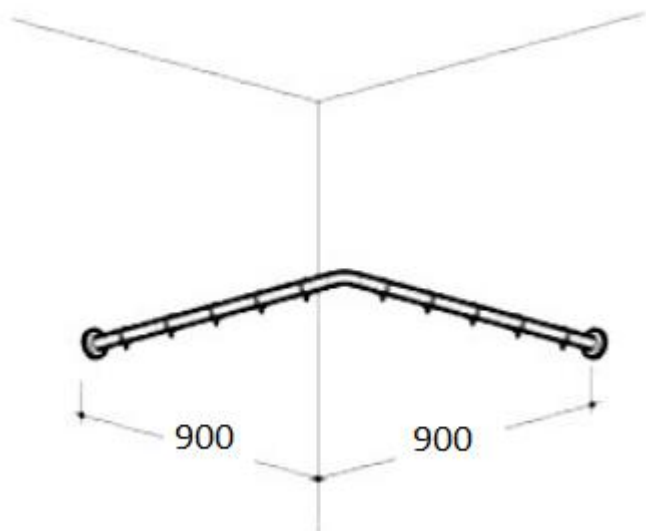

WIESZAK ZASŁONY PRYSZNICOWEJ KĄTOWY 90x90

SN9090

Opis produktu / Zastosowanie

Wieszak zasłony prysznicowej ze stali nierdzewnej, przeznaczony dla seniorów oraz osób niepełnosprawnych nad brodzik lub wannę. Zalecany montaż do ściany twardej (cegła pełna, beton), ok 200cm od poziomu podłogi. W zestawie śruby mocujące/kołki, rozety maskujące.

Opis techniczny

Materiał	Stal nierdzewna
Wykończenie	Połysk
Wymiary (mm)	900 x 900
Średnica rurki	Ø25mm
Montaż	Do ściany