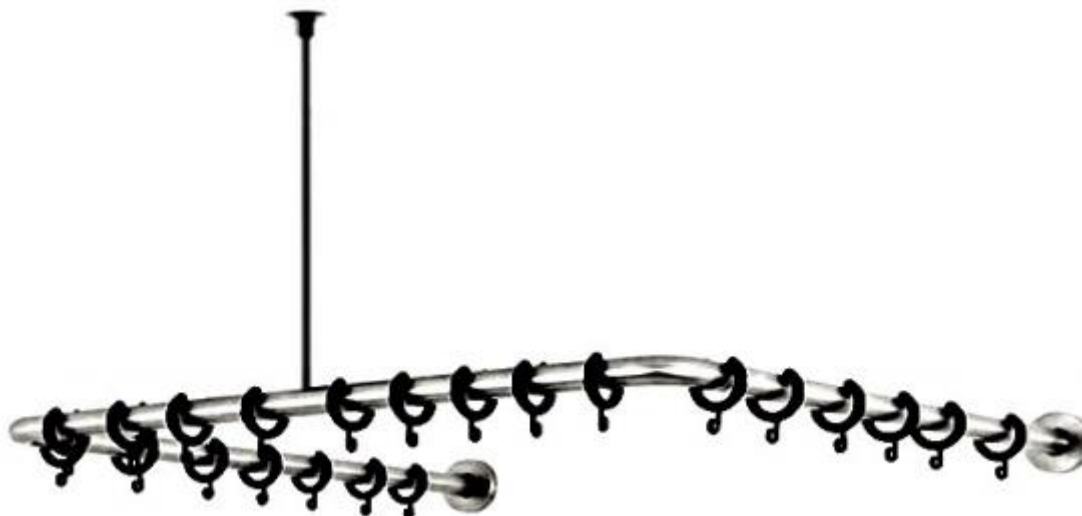

WIESZAK ZASŁONY PRYSZNICOWEJ KĄTOWY 90x90

SN9090C

Opis produktu / Zastosowanie

Wieszak zasłony prysznicowej ze stali nierdzewnej, przeznaczony dla seniorów oraz osób niepełnosprawnych nad brodzik lub wannę. Zalecany montaż do ściany twardej (cegła pełna, beton), ok 200cm od poziomu podłogi. W zestawie śruby mocujące/kołki, rozety maskujące. Regulacja wspornika pionowego do przycięcia podczas montażu.

Opis techniczny

Materiał	Stal nierdzewna AISI 304
Wykończenie	Połysk
Wymiary (mm)	900 x 900 x 900
Średnica rurki	Ø25mm
Montaż	Do ściany
Regulacja wspornika pionowego (mm)	500 - 1000