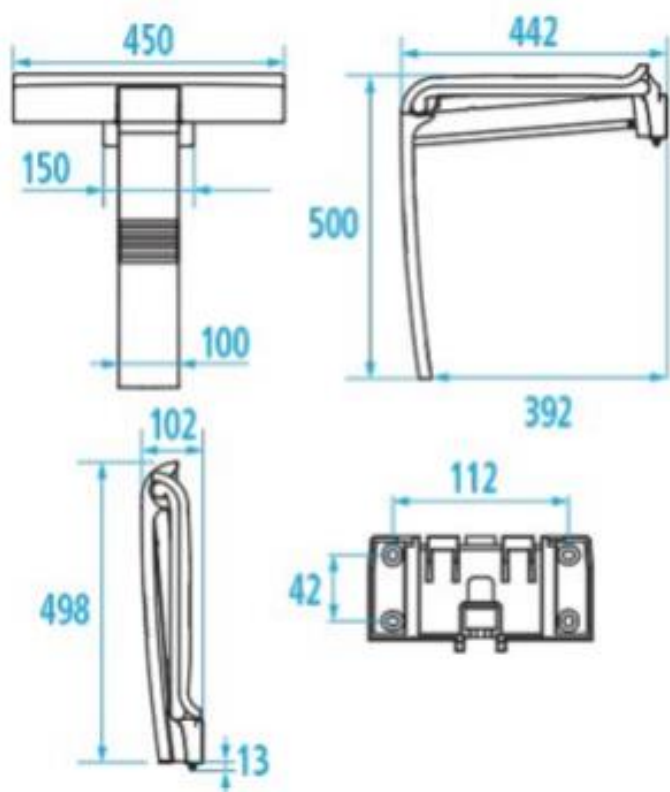

ZESTAW SIEDZISKO PRYSZNICOWE SKŁADANE Z PODPÓRKĄ ORAZ OPARCIE Z PORĘCZAMI ŁUKOWYMI

ARSIS 47729

Opis produktu / Zastosowanie

Siedzisko prysznicowe składane z podpórką oraz oparciem z poręczami uchylnymi, powierzchnia epoksydowa, łatwa do czyszczenia, wykonana z najwyższej jakości materiałów. Stylowe wypinane siedzisko prysznicowe, montowane do ściany, które w znaczący sposób ułatwia użytkownikowi wykonywanie czynności sanitarnych. Oparcie zapewnia większy komfort i stabilność podczas siedzenia pod prysznicem, a także chroni przed zimnymi płytkami. Siedzisko oraz poręcze można złożyć, przez co nieużywane zajmuje niewiele miejsca. Przeznaczone do łazienek prywatnych oraz użyteczności publicznej.

Opis techniczny	
Materiał	Aluminium/ABS
Kolor	Grafit
Wymiary siedziska (mm)	442 x 450
Wysokość nogi (mm)	500
Wymiary oparcia (mm)	450 x 355
Max obciążenie	150 kg
Pomiar laboratoryjny	225 kg

*opcjonalnie półka jeżeli nie używamy siedziska

*opcjonalnie szyna maskująca jeżeli nie używamy oparcia