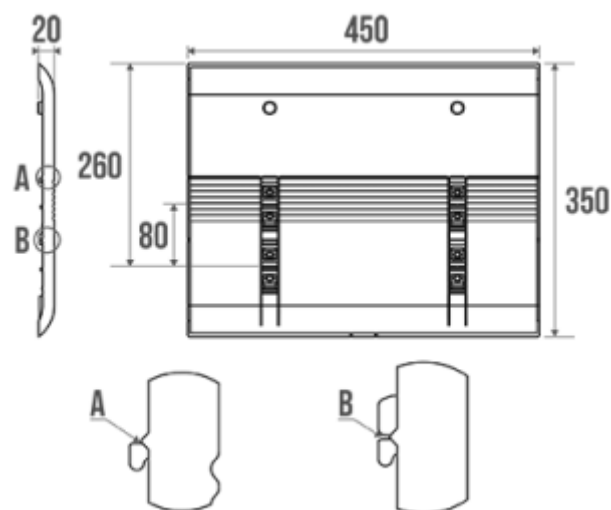

ZESTAW SIEDZISKO PRYSZNICOWE SKŁADANE Z PODPÓRKĄ ORAZ OPARCIE Z PORĘCZAMI ŁUKOWYMI

ARSIS 47729

Opis produktu / Zastosowanie

Siedzisko prysznicowe składane z podpórką oraz oparciem z poręczami uchylnymi, powierzchnia epoksydowa, łatwa do czyszczenia, wykonana z najwyższej jakości materiałów. Stylowe wypinane siedzisko prysznicowe, montowane do ściany, które w znaczący sposób ułatwia użytkownikowi wykonywanie czynności sanitarnych. Oparcie zapewnia większy komfort i stabilność podczas siedzenia pod prysznicem, a także chroni przed zimnymi płytkami. Siedzisko oraz poręcze można złożyć, przez co nieużywane zajmuje niewiele miejsca. Przeznaczone do łazienek prywatnych oraz użyteczności publicznej.

Opis techniczny	
Materiał	Aluminium/ABS
Kolor	Grafit
Wymiary siedziska (mm)	442 x 450
Wysokość nogi (mm)	500
Wymiary oparcia (mm)	450 x 355
Max obciążenie	150 kg
Pomiar laboratoryjny	225 kg

*opcjonalnie półka jeżeli nie używamy siedziska