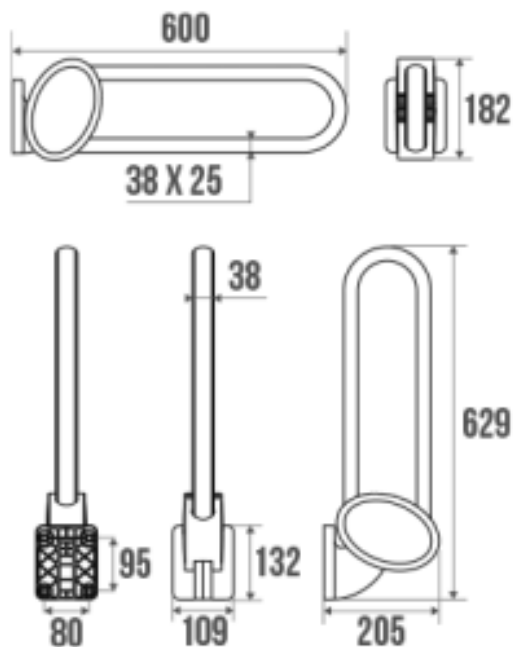

ZESTAW SIEDZISKO PRYSZNICOWE SKŁADANE Z PODPÓRKĄ ORAZ OPARCIE Z PORĘCZAMI ŁUKOWYMI

ARSIS 47729

Opis produktu / Zastosowanie

Siedzisko prysznicowe składane z podpórką oraz oparciem z poręczami uchylnymi, powierzchnia epoksydowa, łatwa do czyszczenia, wykonana z najwyższej jakości materiałów. Stylowe wypinane siedzisko prysznicowe, montowane do ściany, które w znaczący sposób ułatwia użytkownikowi wykonywanie czynności sanitarnych. Oparcie zapewnia większy komfort i stabilność podczas siedzenia pod prysznicem, a także chroni przed zimnymi płytkami. Siedzisko oraz poręcze można złożyć, przez co nieużywane zajmuje niewiele miejsca. Przeznaczone do łazienek prywatnych oraz użyteczności publicznej.

Opis techniczny	
Materiał	Aluminium/ABS
Kolor	Grafit
Wymiary siedziska (mm)	442 x 450
Wysokość nogi (mm)	500
Wymiary oparcia (mm)	450 x 355
Max obciążenie	150 kg
Pomiar laboratoryjny	225 kg

*opcjonalnie półka jeżeli nie używamy siedziska