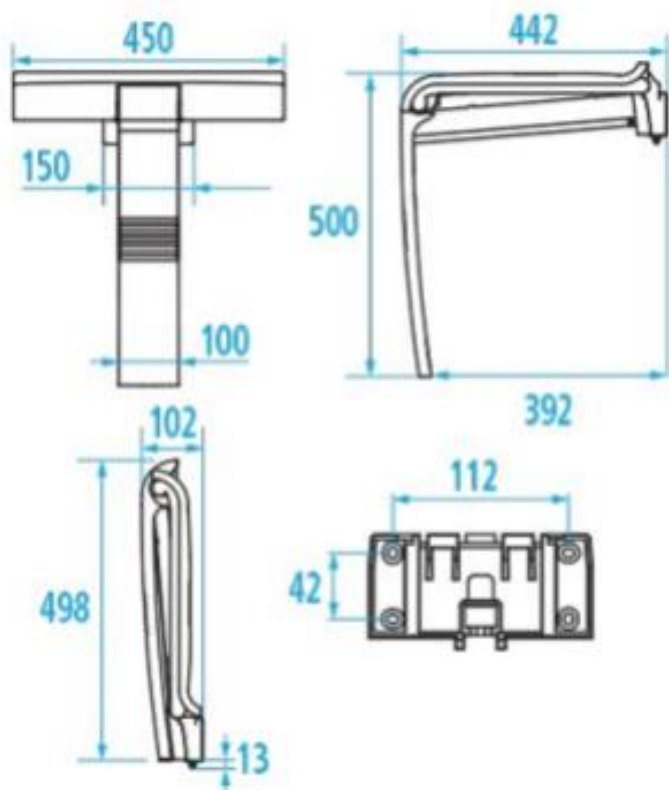

ZESTAW SIEDZISKO PRYSZNICOWE SKŁADANE Z PODPÓRKĄ ORAZ OPARCIE Z PORĘCZAMI ŁUKOWYMI

ARSIS 47730

Opis produktu / Zastosowanie

Siedzisko prysznicowe składane z podpórką oraz oparciem z poręczami uchylnymi, powierzchnia epoksydowa, łatwa do czyszczenia, wykonana z najwyższej jakości materiałów. Stylowe wypinane siedzisko prysznicowe, montowane do ściany, które w znaczący sposób ułatwia użytkownikowi wykonywanie czynności sanitarnych. Oparcie zapewnia większy komfort i stabilność podczas siedzenia pod prysznicem, a także chroni przed zimnymi płytkami. Siedzisko oraz poręcze można złożyć, przez co nieużywane zajmuje niewiele miejsca. Przeznaczone do łazienek prywatnych oraz użyteczności publicznej.

Opis techniczny

Materiał	Aluminium/ABS
Kolor	Biały
Wymiary siedziska (mm)	442 x 450
Wysokość nogi (mm)	500
Wymiary oparcia (mm)	450 x 355
Max obciążenie	150 kg
Pomiar laboratoryjny	225 kg

Łatwe odpięcie siedziska

*opcjonalnie półka jeżeli nie używamy siedziska

*opcjonalnie szyna maskująca jeżeli nie używamy oparcia