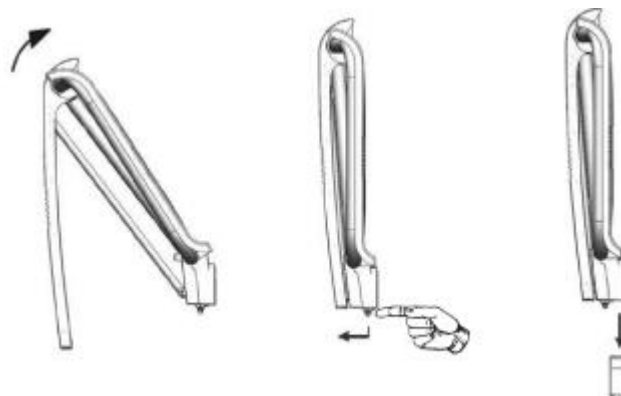

ZESTAW SIEDZISKO PRYSZNICOWE SKŁADANE Z PODPÓRKĄ ORAZ OPARCIE Z PORĘCZAMI ŁUKOWYMI

ARSIS 47730

Opis produktu / Zastosowanie

Siedzisko prysznicowe składane z podpórką oraz oparciem z poręczami uchylnymi, powierzchnia epoksydowa, łatwa do czyszczenia, wykonana z najwyższej jakości materiałów. Stylowe wypinane siedzisko prysznicowe, montowane do ściany, które w znaczący sposób ułatwia użytkownikowi wykonywanie czynności sanitarnych. Oparcie zapewnia większy komfort i stabilność podczas siedzenia pod prysznicem, a także chroni przed zimnymi płytkami. Siedzisko oraz poręcze można złożyć, przez co nieużywane zajmuje niewiele miejsca. Przeznaczone do łazienek prywatnych oraz użyteczności publicznej.

Opis techniczny

Materiał	Aluminium/ABS
Kolor	Biały
Wymiary siedziska (mm)	442 x 450
Wysokość nogi (mm)	500
Wymiary oparcia (mm)	450 x 355
Max obciążenie	150 kg
Pomiar laboratoryjny	225 kg

Łatwe odpięcie siedziska

*opcjonalnie półka jeżeli nie używamy siedziska

*opcjonalnie szyna maskująca jeżeli nie używamy oparcia