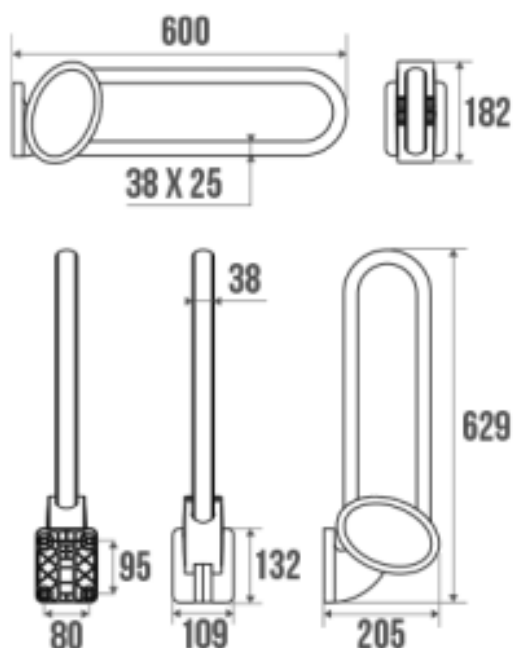

ZESTAW SIEDZISKO PRYSZNICOWE SKŁADANE Z PODPÓRKĄ ORAZ OPARCIE Z PORĘCZAMI ŁUKOWYMI

ARSIS 47730

Opis produktu / Zastosowanie

Siedzisko prysznicowe składane z podpórką oraz oparciem z poręczami uchylnymi, powierzchnia epoksydowa, łatwa do czyszczenia, wykonana z najwyższej jakości materiałów. Stylowe wypinane siedzisko prysznicowe, montowane do ściany, które w znaczący sposób ułatwia użytkownikowi wykonywanie czynności sanitarnych. Oparcie zapewnia większy komfort i stabilność podczas siedzenia pod prysznicem, a także chroni przed zimnymi płytkami. Siedzisko oraz poręcze można złożyć, przez co nieużywane zajmuje niewiele miejsca. Przeznaczone do łazienek prywatnych oraz użyteczności publicznej.

Opis techniczny

Materiał	Aluminium/ABS
Kolor	Biały
Wymiary siedziska (mm)	442 x 450
Wysokość nogi (mm)	500
Wymiary oparcia (mm)	450 x 355
Max obciążenie	150 kg
Pomiar laboratoryjny	225 kg

Łatwe odpięcie siedziska