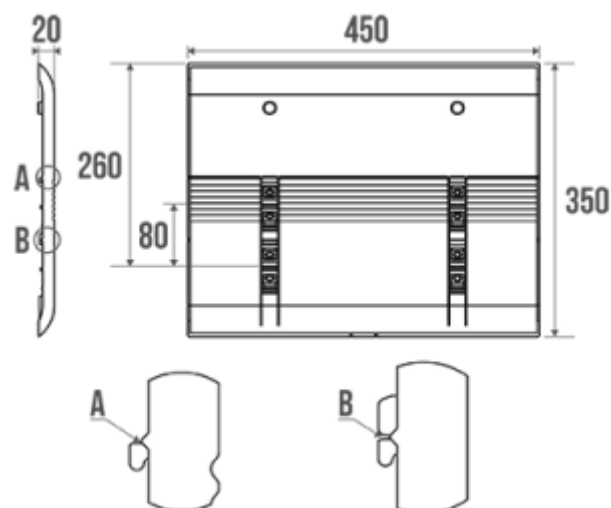

ZESTAW SIEDZISKO PRYSZNICOWE SKŁADANE Z PODPÓRKĄ ORAZ OPARCIE Z PORĘCZAMI ŁUKOWYMI

ARSIS 47730

Opis produktu / Zastosowanie

Siedzisko prysznicowe składane z podpórką oraz oparciem z poręczami uchylnymi, powierzchnia epoksydowa, łatwa do czyszczenia, wykonana z najwyższej jakości materiałów. Stylowe wypinane siedzisko prysznicowe, montowane do ściany, które w znaczący sposób ułatwia użytkownikowi wykonywanie czynności sanitarnych. Oparcie zapewnia większy komfort i stabilność podczas siedzenia pod prysznicem, a także chroni przed zimnymi płytkami. Siedzisko oraz poręcze można złożyć, przez co nieużywane zajmuje niewiele miejsca. Przeznaczone do łazienek prywatnych oraz użyteczności publicznej.

Opis techniczny

Materiał	Aluminium/ABS
Kolor	Biały
Wymiary siedziska (mm)	442 x 450
Wysokość nogi (mm)	500
Wymiary oparcia (mm)	450 x 355
Max obciążenie	150 kg
Pomiar laboratoryjny	225 kg

Łatwe odpięcie siedziska