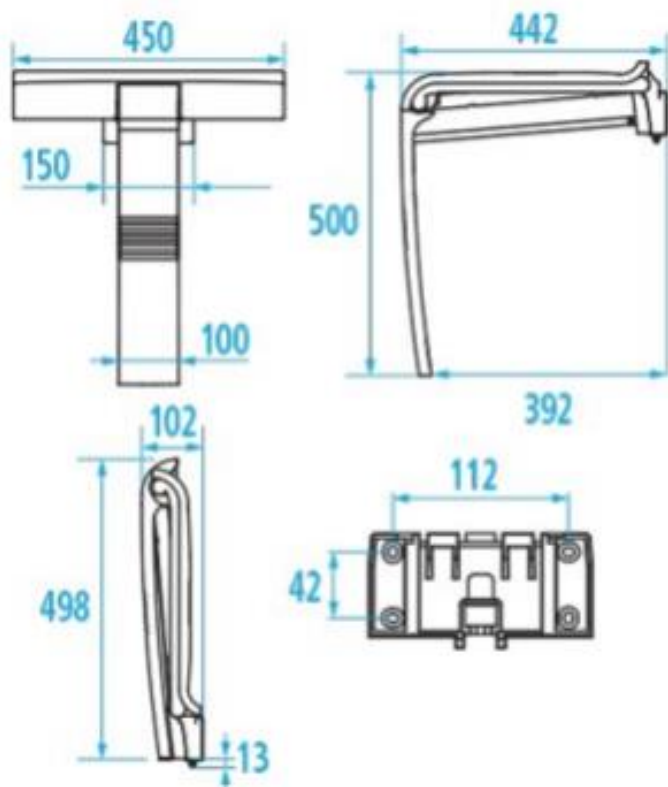

ZESTAW SIEDZISKO PRYSZNICOWE SKŁADANE Z PODPÓRKĄ ORAZ OPARCIE Z UCHWYTAMI

ARSIS 47720

Opis produktu / Zastosowanie

Siedzisko prysznicowe składane z podpórką oraz oparciem z uchwytami, powierzchnia epoksydowa, łatwa do czyszczenia, wykonana z najwyższej jakości materiałów. Stylowe wypinane siedzisko prysznicowe, montowane do ściany, które w znaczący sposób ułatwia użytkownikowi wykonywanie czynności sanitarnych. Oparcie zapewnia większy komfort i stabilność podczas siedzenia pod prysznicem, a także chroni przed zimnymi płytkami. Siedzisko oraz poręczce można złożyć, przez co nieużywane zajmuje niewiele miejsca. Przeznaczone do łazienek prywatnych oraz użyteczności publicznej.

Opis techniczny

Materiał	Aluminium/ABS
Kolor	Biały
Wymiary siedziska (mm)	442 x 450
Wysokość nogi (mm)	500
Wymiary oparcia (mm)	450 x 355
Max obciążenie	150 kg
Pomiar laboratoryjny	225 kg

Łatwe odpięcie siedziska

*opcjonalnie półka jeżeli nie używamy siedziska

*opcjonalnie szyna maskująca jeżeli nie używamy oparcia