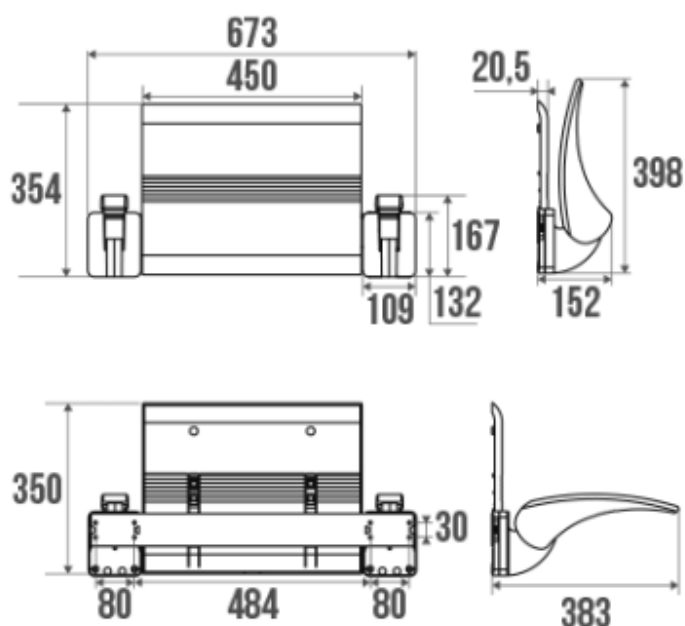

ZESTAW SIEDZISKO PRYSZNICOWE SKŁADANE Z PODPÓRKĄ ORAZ OPARCIE Z UCHWYTAMI

ARSIS 47720

Opis produktu / Zastosowanie

Siedzisko prysznicowe składane z podpórką oraz oparciem z uchwytami, powierzchnia epoksydowa, łatwa do czyszczenia, wykonana z najwyższej jakości materiałów. Stylowe wypinane siedzisko prysznicowe, montowane do ściany, które w znaczący sposób ułatwia użytkownikowi wykonywanie czynności sanitarnych. Oparcie zapewnia większy komfort i stabilność podczas siedzenia pod prysznicem, a także chroni przed zimnymi płytkami. Siedzisko oraz poręczce można złożyć, przez co nieużywane zajmuje niewiele miejsca. Przeznaczone do łazienek prywatnych oraz użyteczności publicznej.

Opis techniczny

Materiał	Aluminium/ABS
Kolor	Biały
Wymiary siedziska (mm)	442 x 450
Wysokość nogi (mm)	500
Wymiary oparcia (mm)	450 x 355
Max obciążenie	150 kg
Pomiar laboratoryjny	225 kg

Łatwe odpięcie siedziska