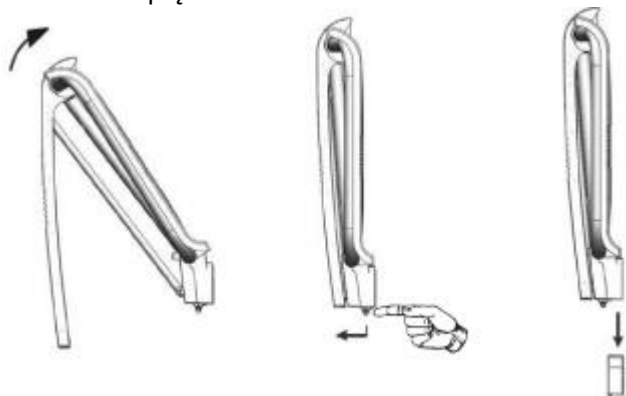

ZESTAW SIEDZISKO PRYSZNICOWE SKŁADANE Z PODPÓRKĄ ORAZ OPARCIE Z UCHWYTAMI

ARSIS 47720

Opis produktu / Zastosowanie

Siedzisko prysznicowe składane z podpórką oraz oparciem z uchwytami, powierzchnia epoksydowa, łatwa do czyszczenia, wykonana z najwyższej jakości materiałów. Stylowe wypinane siedzisko prysznicowe, montowane do ściany, które w znaczący sposób ułatwia użytkownikowi wykonywanie czynności sanitarnych. Oparcie zapewnia większy komfort i stabilność podczas siedzenia pod prysznicem, a także chroni przed zimnymi płytkami. Siedzisko oraz poręczce można złożyć, przez co nieużywane zajmuje niewiele miejsca. Przeznaczone do łazienek prywatnych oraz użyteczności publicznej.

Opis techniczny

Materiał	Aluminium/ABS
Kolor	Biały
Wymiary siedziska (mm)	442 x 450
Wysokość nogi (mm)	500
Wymiary oparcia (mm)	450 x 355
Max obciążenie	150 kg
Pomiar laboratoryjny	225 kg

Łatwe odpięcie siedziska

*opcjonalnie półka jeżeli nie używamy siedziska

*opcjonalnie szyna maskująca jeżeli nie używamy oparcia