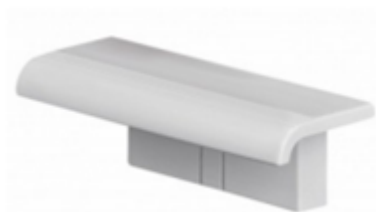

ZESTAW SIEDZISKO PRYSZNICOWE SKŁADANE Z PODPÓRKĄ ORAZ OPARCIE Z UCHWYTAMI

ARSIS 47720

Opis produktu / Zastosowanie

Siedzisko prysznicowe składane z podpórką oraz oparciem z uchwytami, powierzchnia epoksydowa, łatwa do czyszczenia, wykonana z najwyższej jakości materiałów. Stylowe wypinane siedzisko prysznicowe, montowane do ściany, które w znaczący sposób ułatwia użytkownikowi wykonywanie czynności sanitarnych. Oparcie zapewnia większy komfort i stabilność podczas siedzenia pod prysznicem, a także chroni przed zimnymi płytkami. Siedzisko oraz poręczce można złożyć, przez co nieużywane zajmuje niewiele miejsca. Przeznaczone do łazienek prywatnych oraz użyteczności publicznej.

Opis techniczny

Materiał	Aluminium/ABS
Kolor	Biały
Wymiary siedziska (mm)	442 x 450
Wysokość nogi (mm)	500
Wymiary oparcia (mm)	450 x 355
Max obciążenie	150 kg
Pomiar laboratoryjny	225 kg

Łatwe odpięcie siedziska