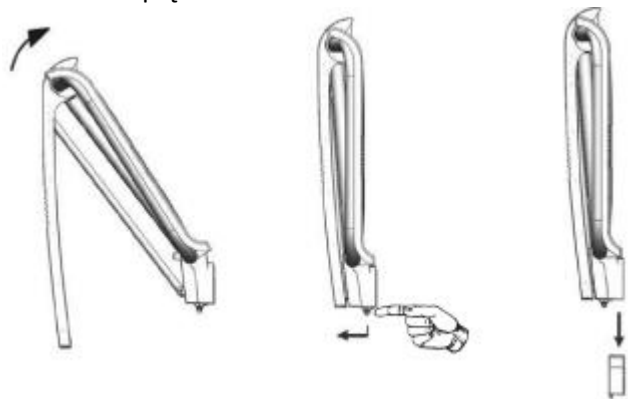

#### Opis produktu / Zastosowanie

Siedzisko prysznicowe składane z podpórką oraz oparciem z uchwytami, powierzchnia epoksydowa, łatwa do czyszczenia, wykonana z najwyższej jakości materiałów. Stylowe wypinane siedzisko prysznicowe, montowane do ściany, które w znaczący sposób ułatwia użytkownikowi wykonywanie czynności sanitarnych. Oparcie zapewnia większy komfort i stabilność podczas siedzenia pod prysznicem, a także chroni przed zimnymi płytkami. Siedzisko oraz poręcz można złożyć, przez co nieużywane zajmuje niewiele miejsca. Przeznaczone do łazienek prywatnych oraz użyteczności publicznej.

Opis techniczny	
Materiał	Aluminium/ABS
Kolor	Grafit
Wymiary siedziska (mm)	442 x 450
Wysokość nogi (mm)	500
Wymiary oparcia (mm)	450 x 355
Max obciążenie	150 kg
Pomiar laboratoryjny	225 kg

Łatwe odpięcie siedziska