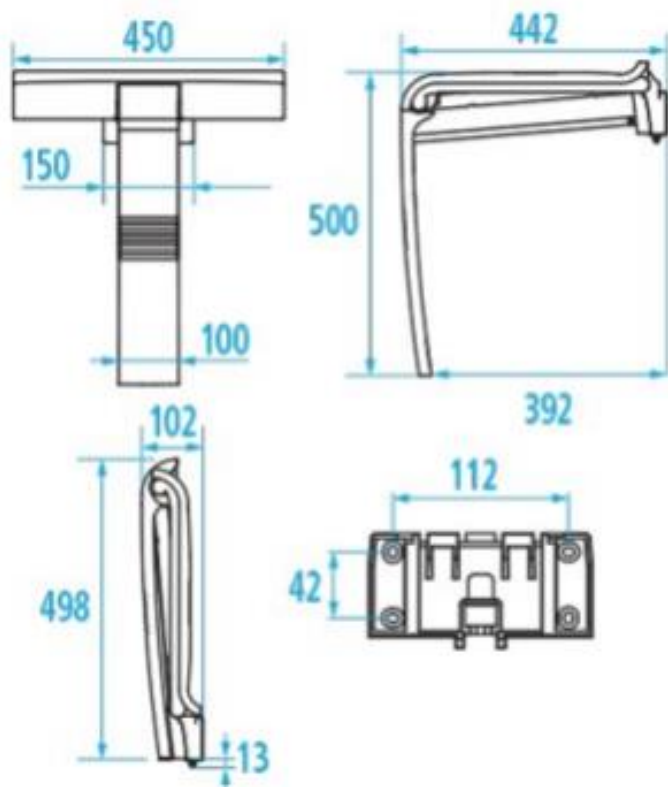

### ZESTAW SIEDZISKO PRYSZNICOWE SKŁADANE Z PODPÓRKĄ ORAZ OPARCIE Z UCHWYTAMI

ARSIS 47723

#### Opis produktu / Zastosowanie

Siedzisko prysznicowe składane z podpórką oraz oparciem z uchwytami, powierzchnia epoksydowa, łatwa do czyszczenia, wykonana z najwyższej jakości materiałów. Stylowe wypinane siedzisko prysznicowe, montowane do ściany, które w znaczący sposób ułatwia użytkownikowi wykonywanie czynności sanitarnych. Oparcie zapewnia większy komfort i stabilność podczas siedzenia pod prysznicem, a także chroni przed zimnymi płytkami. Siedzisko oraz poręcz można złożyć, przez co nieużywane zajmuje niewiele miejsca. Przeznaczone do łazienek prywatnych oraz użyteczności publicznej.

Opis techniczny	
Materiał	Aluminium/ABS
Kolor	Grafit
Wymiary siedziska (mm)	442 x 450
Wysokość nogi (mm)	500
Wymiary oparcia (mm)	450 x 355
Max obciążenie	150 kg
Pomiar laboratoryjny	225 kg

Łatwe odpięcie siedziska