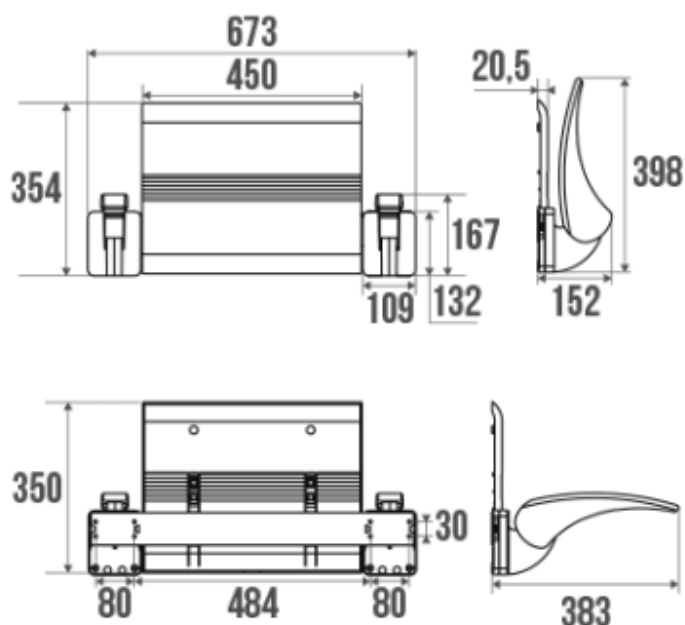

### ZESTAW SIEDZISKO PRYSZNICOWE SKŁADANE Z PODPÓRKĄ ORAZ OPARCIE Z UCHWYTAMI

ARSIS 47723

#### Opis produktu / Zastosowanie

Siedzisko prysznicowe składane z podpórką oraz oparciem z uchwytami, powierzchnia epoksydowa, łatwa do czyszczenia, wykonana z najwyższej jakości materiałów. Stylowe wypinane siedzisko prysznicowe, montowane do ściany, które w znaczący sposób ułatwia użytkownikowi wykonywanie czynności sanitarnych. Oparcie zapewnia większy komfort i stabilność podczas siedzenia pod prysznicem, a także chroni przed zimnymi płytkami. Siedzisko oraz poręcz można złożyć, przez co nieużywane zajmuje niewiele miejsca. Przeznaczone do łazienek prywatnych oraz użyteczności publicznej.

Opis techniczny	
Materiał	Aluminium/ABS
Kolor	Grafit
Wymiary siedziska (mm)	442 x 450
Wysokość nogi (mm)	500
Wymiary oparcia (mm)	450 x 355
Max obciążenie	150 kg
Pomiar laboratoryjny	225 kg

Łatwe odpięcie siedziska