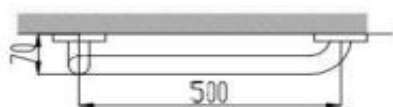

PORĘCZ KĄTOWA LEWA

SNF300L

Opis produktu / Zastosowanie

Specjalistyczne poręcze przeznaczone są dla osób niepełnosprawnych oraz starszych stanowią one kluczowy element wyposażenia toalet i łazienek, które w znacznym stopniu zwiększają komfort oraz zapewniają bezpieczne poruszanie się osobom z ograniczonymi ruchami. Powierzchnia falista, łatwa do czyszczenia, wykonana z najwyższej jakości materiałów, odporne na procesy korozyjne.

Opis techniczny

Materiał	Stal nierdzewna, powierzchnia falista
Wykończenie	Połysk
Typ poręczy	Kątowa
Wymiary	500 x 700 mm
Średnica rurki	Ø 32mm
Montaż	Na rozetach Ø80mm
W zestawie	Rozety maskujące, śruby montażowe

Standard wykonania

Powierzchnia rurki

Rozety maskujące

Zestaw mocujący