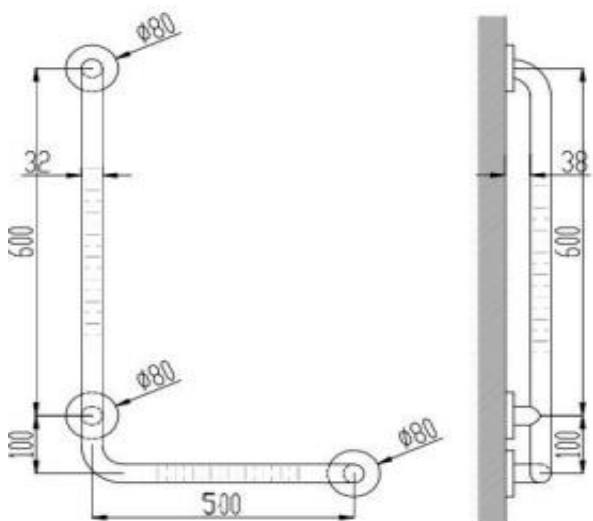

PORĘCZ KĄTOWA LEWA

SNF300L

Opis produktu / Zastosowanie

Specjalistyczne poręcze przeznaczone są dla osób niepełnosprawnych oraz starszych stanowią one kluczowy element wyposażenia toalet i łazienek, które w znacznym stopniu zwiększają komfort oraz zapewniają bezpieczne poruszanie się osobom z ograniczonymi ruchami. Powierzchnia falista, łatwa do czyszczenia, wykonana z najwyższej jakości materiałów, odporne na procesy korozyjne.

Opis techniczny

Materiał	Stal nierdzewna, powierzchnia falista
Wykończenie	Połysk
Typ poręczy	Kątowa
Wymiary	500 x 700 mm
Średnica rurki	Ø 32mm
Montaż	Na rozetach Ø80mm
W zestawie	Rozety maskujące, śruby montażowe

Standard wykonania

Powierzchnia rurki

Rozety maskujące

Zestaw mocujący