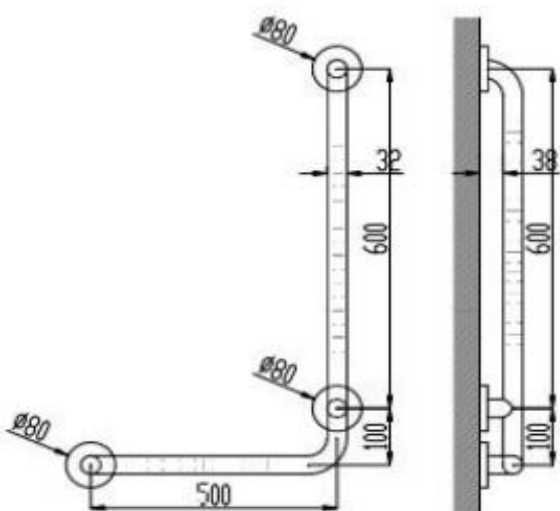

PORĘCZ KĄTOWA PRAWA

SNF300P

Opis produktu / Zastosowanie

Specjalistyczne poręcze przeznaczone są dla osób niepełnosprawnych oraz starszych stanowią one kluczowy element wyposażenia toalet i łazienek, które w znacznym stopniu zwiększają komfort oraz zapewniają bezpieczne poruszanie się osobom z ograniczonymi ruchami. Powierzchnia falista, łatwa do czyszczenia, wykonana z najwyższej jakości materiałów, odporne na procesy korozyjne.

Opis techniczny

Materiał	Stal nierdzewna, powierzchnia falista
Wykończenie	Połysk
Typ poręczy	Kątowa
Wymiary	500 x 700 mm
Średnica rurki	Ø 32mm
Montaż	Na rozetach Ø80mm
W zestawie	Rozety maskujące, śruby montażowe

Standard wykonania

Powierzchnia rurki

Rozety maskujące

Zestaw mocujący