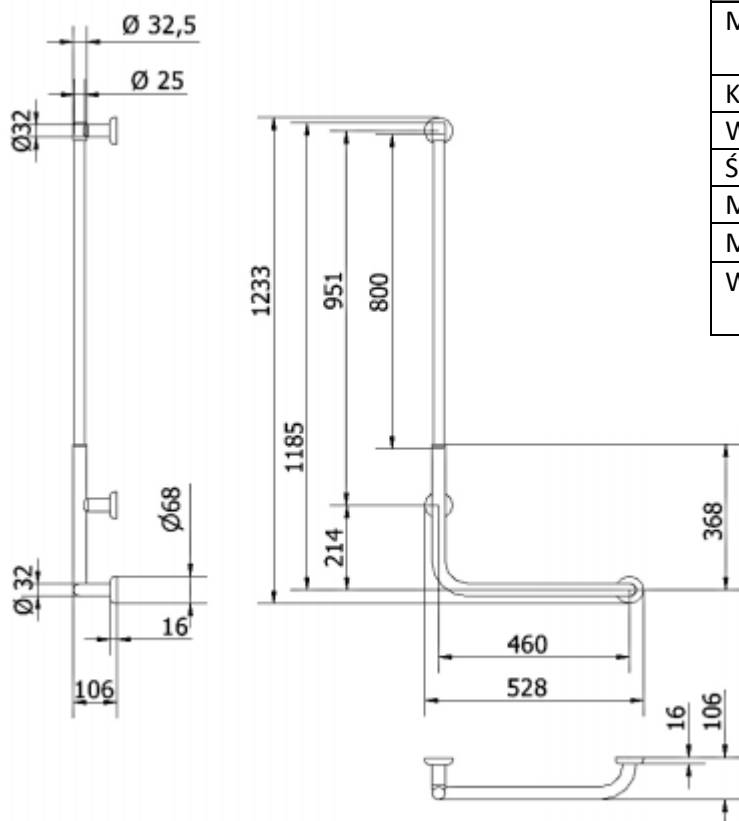

### PORĘCZ KĄTOWA Z DRAŻKIEM PRYSZNICOWYM LEWA 460

#### Opis produktu / Zastosowanie

Specjalistyczne poręcze przeznaczone są dla osób niepełnosprawnych oraz starszych stanowią one kluczowy element wyposażenia toalet i łazienek, które w znacznym stopniu zwiększają komfort oraz zapewniają bezpieczne poruszanie się osobom z ograniczonymi ruchami. Jednolita powierzchnia łatwa do czyszczenia, wykonana z najwyższej jakości materiałów. Rurka stalowa ocynkowana (zabezpieczenie antykorozyjne), malowana proszkowo 80-100 mikronów (termoutwardzane), powłoka antystatyczna. Dostępne inne kolory na zamówienie: kość słoniowa, czerwony, żółty, szary, zielony, niebieski, czarny. Występuje w wersji prawej.

#### Opis techniczny

Materiał	Stalowa ocynkowana, malowana proszkowo
Kolor	Biały
Wymiary poręczy	460 x 1200 mm
Średnica rurki	Ø 32mm
Max obciążenie	150 kg
Montaż	Na rozetach Ø68mm
W zestawie	Rozety maskujące, śruby montażowe