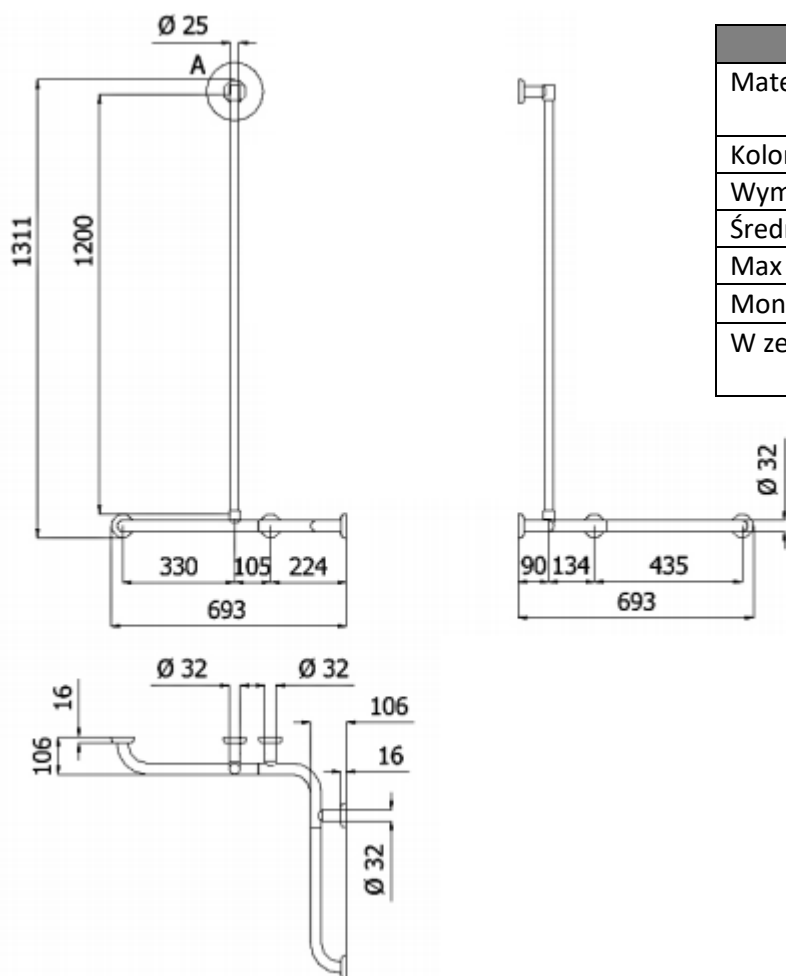

PORĘCZ KĄTOWA Z DRAŻKIEM PRYSZNICOWYM LEWA 660

Opis produktu / Zastosowanie

Specjalistyczne poręcze przeznaczone są dla osób niepełnosprawnych oraz starszych stanowią one kluczowy element wyposażenia toalet i łazienek, które w znacznym stopniu zwiększają komfort oraz zapewniają bezpieczne poruszanie się osobom z ograniczonymi ruchami. Jednolita powierzchnia łatwa do czyszczenia, wykonana z najwyższej jakości materiałów. Rurka stalowa ocynkowana (zabezpieczenie antykorozyjne), malowane proszkowo 80-100 mikronów (termoutwardzane), powłoka antystatyczna. Dostępne inne kolory na zamówienie: kość słoniowa, czerwony, żółty, szary, zielony, niebieski, czarny. Występuje w wersji prawej.

Opis techniczny

Materiał	Stalowa ocynkowana, malowana proszkowo
Kolor	Biały
Wymiary poręczy	660 x 660 x 1200 mm
Średnica rurki	Ø 32mm
Max obciążenie	150 kg
Montaż	Na rozetach Ø68mm
W zestawie	Rozety maskujące, śruby montażowe