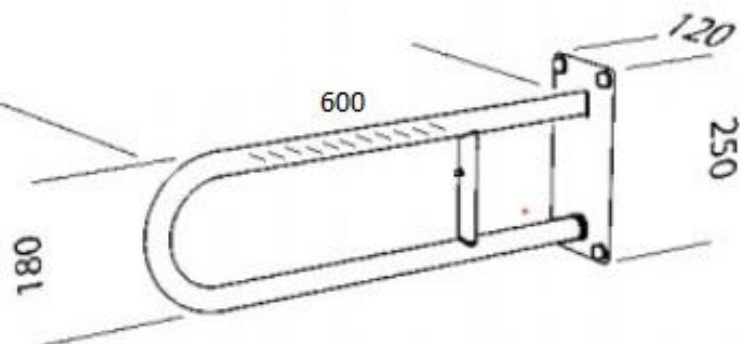

PORĘCZ ŁUKOWA STAŁA

SNF600T

Opis produktu / Zastosowanie

Specjalistyczne poręcze przeznaczone są dla osób niepełnosprawnych oraz starszych stanowią one kluczowy element wyposażenia toalet i łazienek, które w znacznym stopniu zwiększają komfort oraz zapewniają bezpieczne poruszanie się osobom z ograniczonymi ruchami. Powierzchnia falista, łatwa do czyszczenia, wykonana z najwyższej jakości materiałów, odporne na procesy korozyjne.

Opis techniczny

Materiał	Stal nierdzewna, powierzchnia falista
Wykończenie	Połysk
Typ poręczy	Ścienne, stała
Długość poręczy	600 mm
Średnica rurki	Ø 32mm
W zestawie	Rozety maskujące, śruby montażowe

Standard wykonania

Powierzchnia rurki

Zestaw mocujący