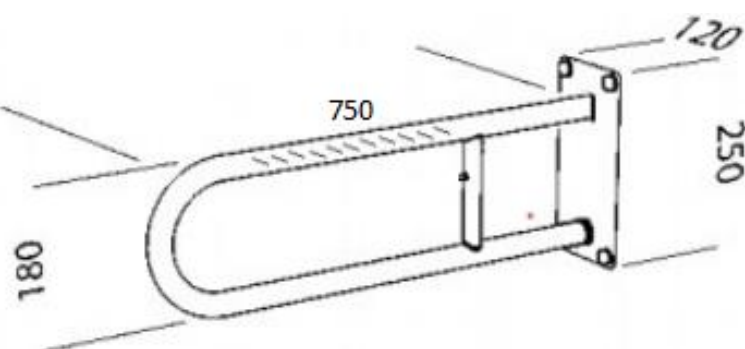

PORĘCZ ŁUKOWA STAŁA

SNF750T

Opis produktu / Zastosowanie

Specjalistyczne poręcze przeznaczone są dla osób niepełnosprawnych oraz starszych stanowią one kluczowy element wyposażenia toalet i łazienek, które w znacznym stopniu zwiększają komfort oraz zapewniają bezpieczne poruszanie się osobom z ograniczonymi ruchami. Powierzchnia falista, łatwa do czyszczenia, wykonana z najwyższej jakości materiałów, odporne na procesy korozyjne.

Opis techniczny

Materiał	Stal nierdzewna, powierzchnia falista
Wykończenie	Połysk
Typ poręczy	Ścienne, stała
Długość poręczy	750 mm
Średnica rurki	Ø 32mm
W zestawie	Rozety maskujące, śruby montażowe

Standard wykonania

Powierzchnia rurki

Zestaw mocujący