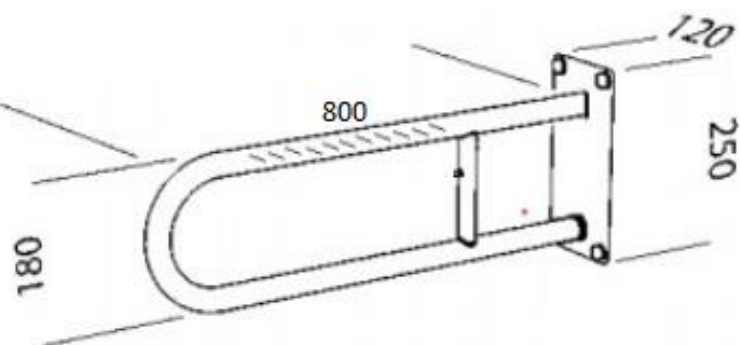

PORĘCZ ŁUKOWA STAŁA

SNF800T

Opis produktu / Zastosowanie

Specjalistyczne poręcze przeznaczone są dla osób niepełnosprawnych oraz starszych stanowią one kluczowy element wyposażenia toalet i łazienek, które w znacznym stopniu zwiększają komfort oraz zapewniają bezpieczne poruszanie się osobom z ograniczonymi ruchami. Powierzchnia falista, łatwa do czyszczenia, wykonana z najwyższej jakości materiałów, odporne na procesy korozyjne.

Opis techniczny

Materiał	Stal nierdzewna, powierzchnia falista
Wykończenie	Połysk
Typ poręczy	Ścienne, stała
Długość poręczy	800 mm
Średnica rurki	Ø 32mm
W zestawie	Rozety maskujące, śruby montażowe

Standard wykonania

Powierzchnia rurki

Zestaw mocujący