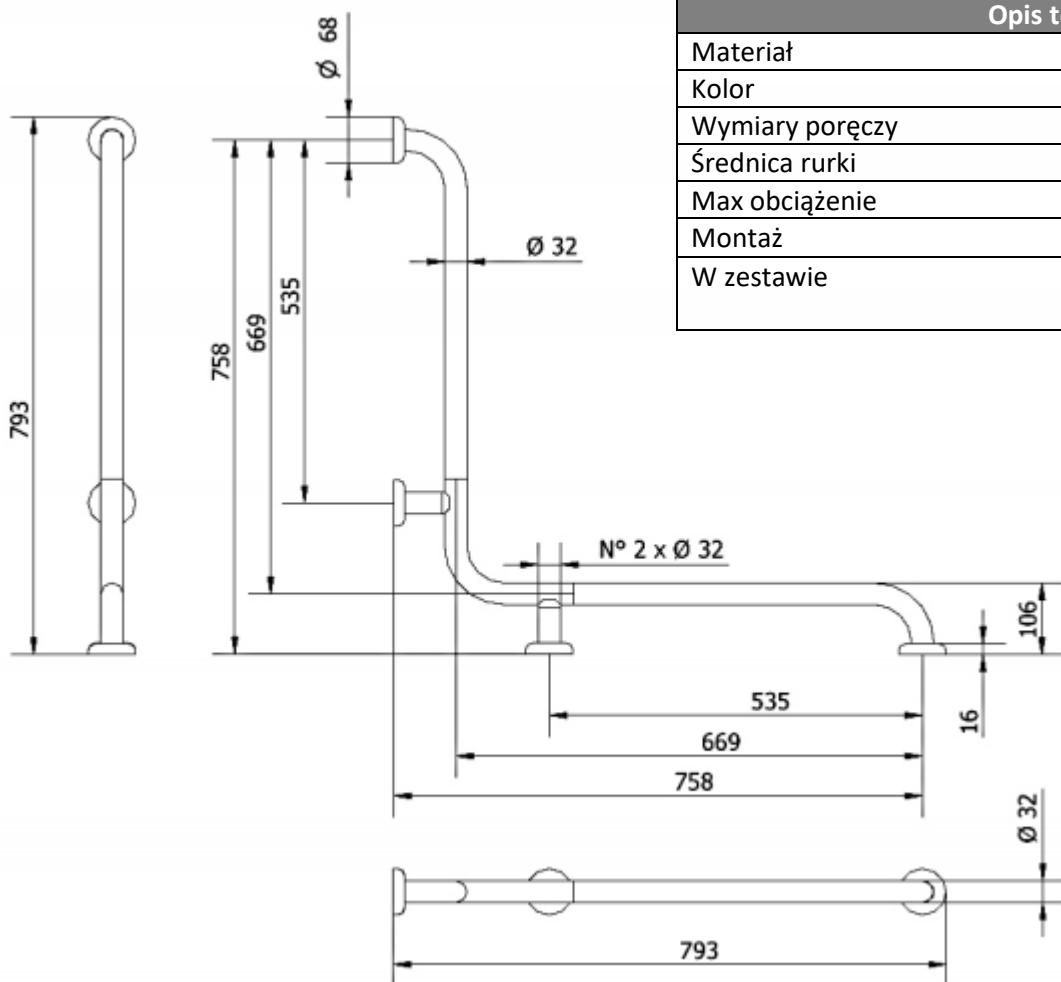

PORĘCZ NAROŻNA SOFT

121SFA

Opis produktu / Zastosowanie

Specjalistyczne poręcze przeznaczone są dla osób niepełnosprawnych oraz starszych stanowią one kluczowy element wyposażenia toalet i łazienek, które w znacznym stopniu zwiększają komfort oraz zapewniają bezpieczne poruszanie się osobom z ograniczonymi ruchami. Jednolita powierzchnia łatwa do czyszczenia, wykonana z najwyższej jakości materiałów. Poręcz posiada powłokę SOFT, co sprawia, że jest miękka w dotyku.

Opis techniczny

Materiał	Rurka stalowa ocynkowana
Kolor	Antracyt
Wymiary poręczy	760 x 760 mm
Średnica rurki	Ø 32mm
Max obciążenie	150 kg
Montaż	Na rozetach Ø68mm
W zestawie	Rozety maskujące, śruby montażowe