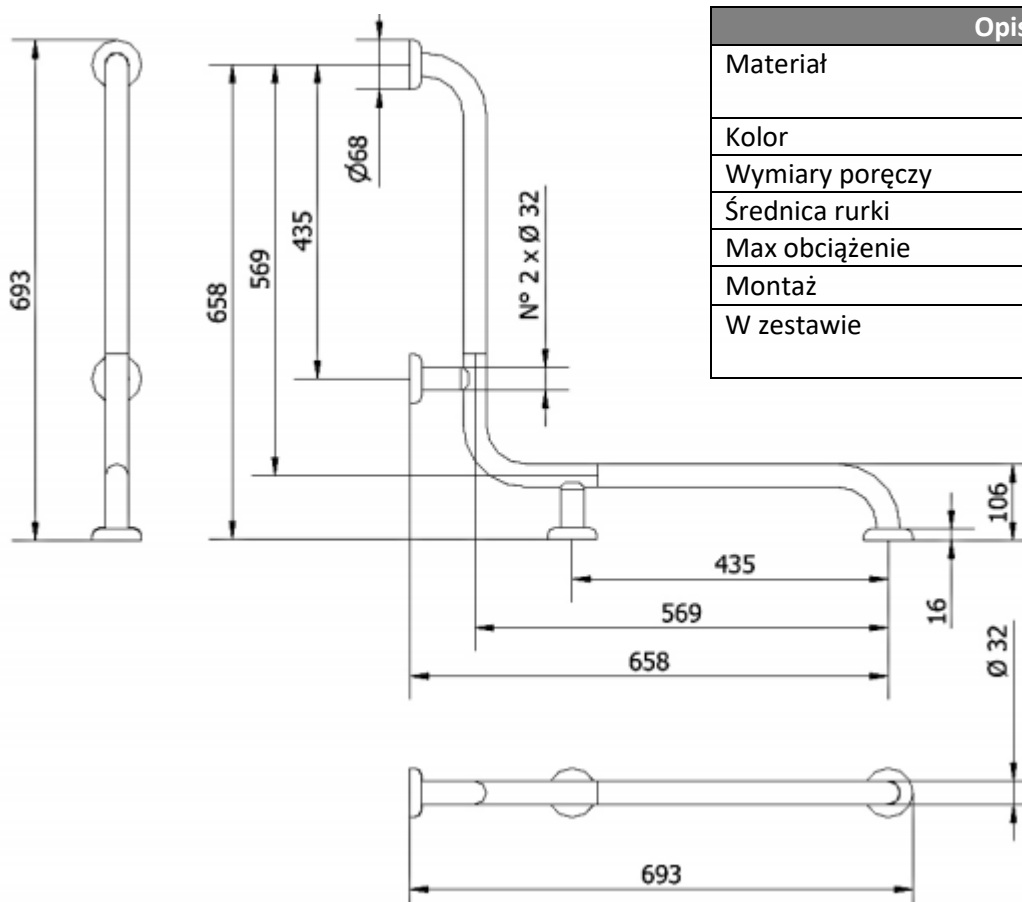

PORĘCZ NAROŻNA POZIOMA 660

120-I

Opis produktu / Zastosowanie

Specjalistyczne poręcze przeznaczone są dla osób niepełnosprawnych oraz starszych stanowią one kluczowy element wyposażenia toalet i łazienek, które w znacznym stopniu zwiększają komfort oraz zapewniają bezpieczne poruszanie się osobom z ograniczonymi ruchami. Jednolita powierzchnia łatwa do czyszczenia, wykonana z najwyższej jakości materiałów. Rurka stalowa ocynkowana (zabezpieczenie antykorozyjne), malowane proszkowo 80-100 mikronów (termoutwardzane), powłoka antystatyczna. Dostępne inne kolory na zamówienie: kość słoniowa, czerwony, żółty, szary, zielony, niebieski, czarny.

Opis techniczny

Materiał	Stalowa ocynkowana, malowana proszkowo
Kolor	Biały
Wymiary poręczy	660 x 660 mm
Średnica rurki	Ø 32mm
Max obciążenie	150 kg
Montaż	Na rozetach Ø68mm
W zestawie	Rozety maskujące, śruby montażowe