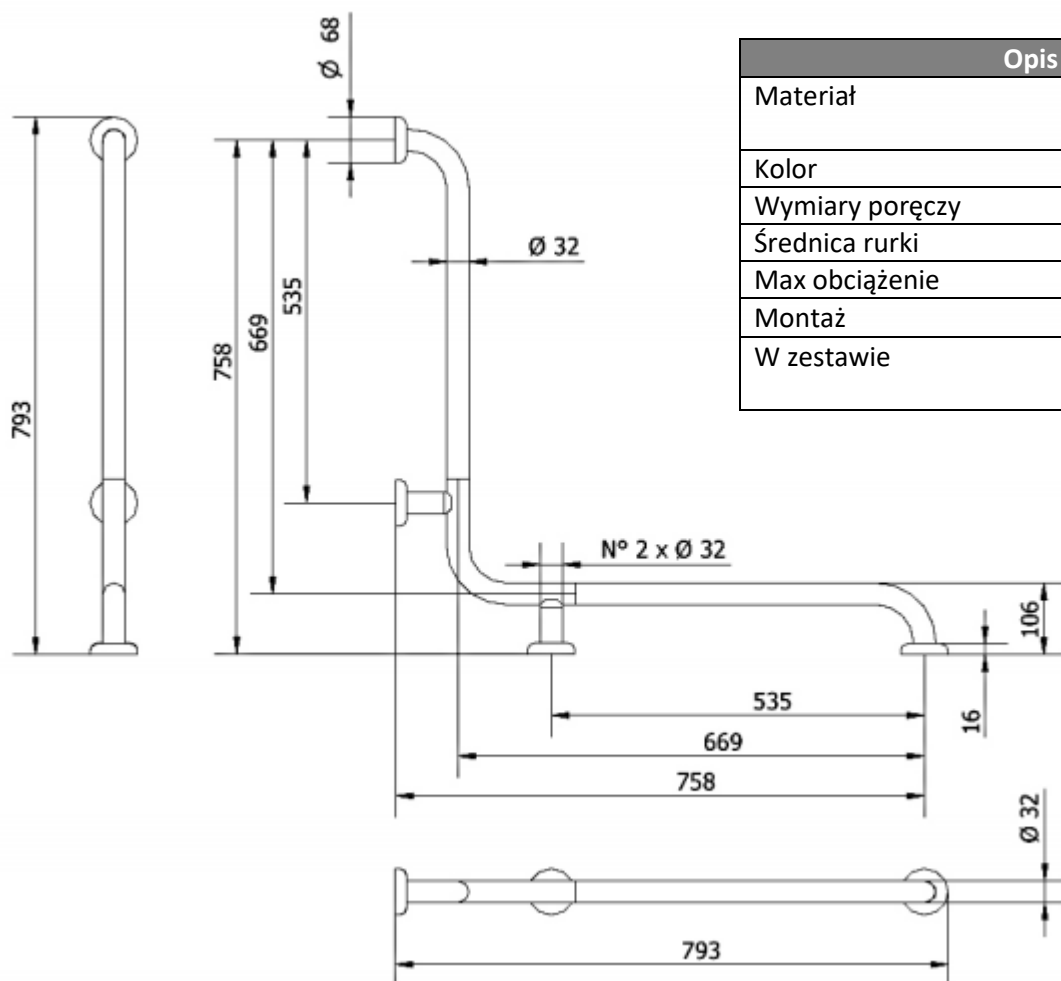

### PORĘCZ NAROŻNA POZIOMA 760

121-I

#### Opis produktu / Zastosowanie

Specjalistyczne poręcze przeznaczone są dla osób niepełnosprawnych oraz starszych stanowią one kluczowy element wyposażenia toalet i łazienek, które w znacznym stopniu zwiększają komfort oraz zapewniają bezpieczne poruszanie się osobom z ograniczonymi ruchami. Jednolita powierzchnia łatwa do czyszczenia, wykonana z najwyższej jakości materiałów. Rurka stalowa ocynkowana (zabezpieczenie antykorozyjne), malowane proszkowo 80-100 mikronów (termoutwardzane), powłoka antystatyczna. Dostępne inne kolory na zamówienie: kość słoniowa, czerwony, żółty, szary, zielony, niebieski, czarny.

#### Opis techniczny

Materiał	Stalowa ocynkowana, malowana proszkowo
Kolor	Biały
Wymiary poręczy	760 x 760 mm
Średnica rurki	Ø 32mm
Max obciążenie	150 kg
Montaż	Na rozetach Ø68mm
W zestawie	Rozety maskujące, śruby montażowe