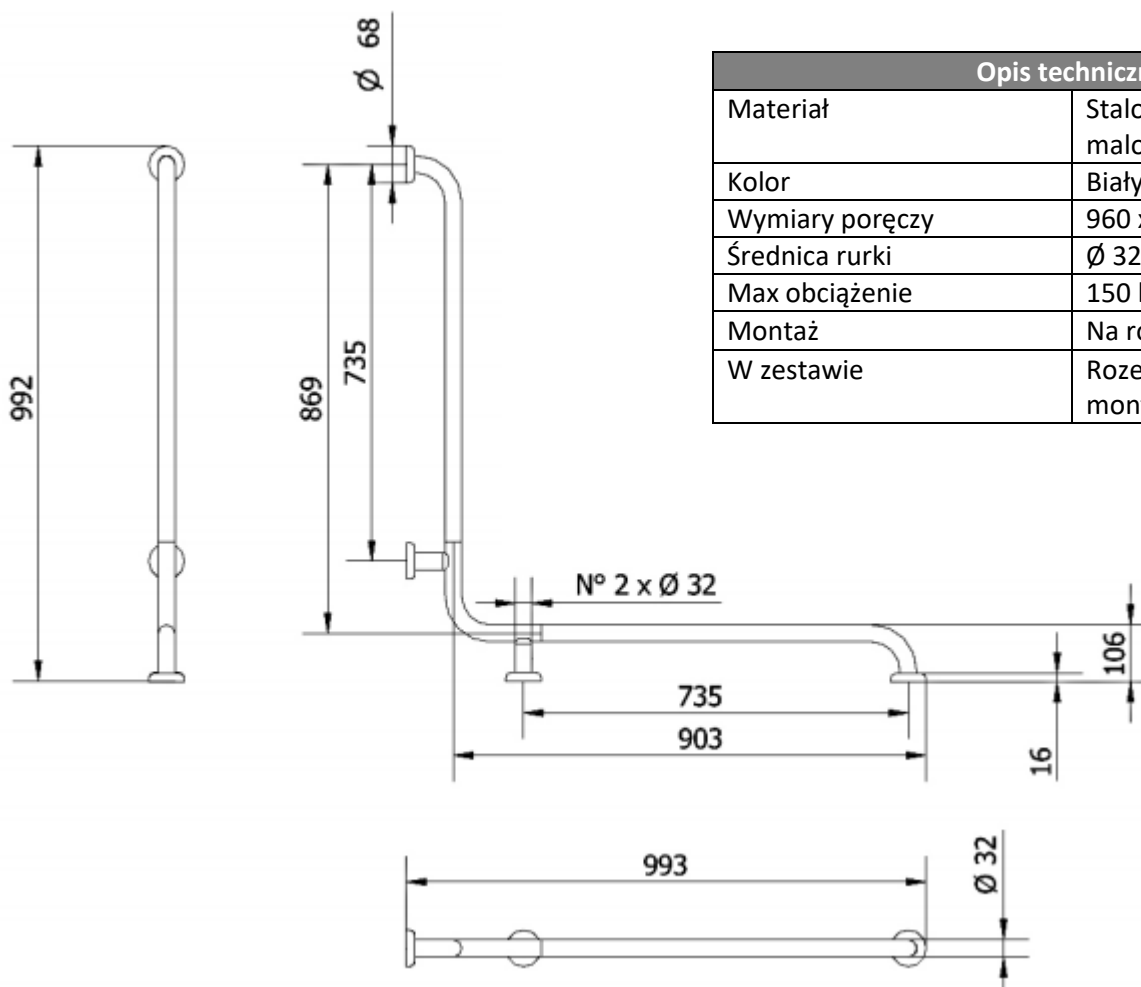

PORĘCZ NAROŻNA POZIOMA 960

124-I

Opis produktu / Zastosowanie

Specjalistyczne poręcze przeznaczone są dla osób niepełnosprawnych oraz starszych stanowią one kluczowy element wyposażenia toalet i łazienek, które w znacznym stopniu zwiększają komfort oraz zapewniają bezpieczne poruszanie się osobom z ograniczonymi ruchami. Jednolita powierzchnia łatwa do czyszczenia, wykonana z najwyższej jakości materiałów. Rurka stalowa ocynkowana (zabezpieczenie antykorozyjne), malowane proszkowo 80-100 mikronów (termoutwardzane), powłoka antystatyczna. Dostępne inne kolory na zamówienie: kość słoniowa, czerwony, żółty, szary, zielony, niebieski, czarny.

Opis techniczny

Materiał	Stalowa ocynkowana, malowana proszkowo
Kolor	Biały
Wymiary poręczy	960 x 960 mm
Średnica rurki	Ø 32mm
Max obciążenie	150 kg
Montaż	Na rozetach Ø68mm
W zestawie	Rozety maskujące, śruby montażowe