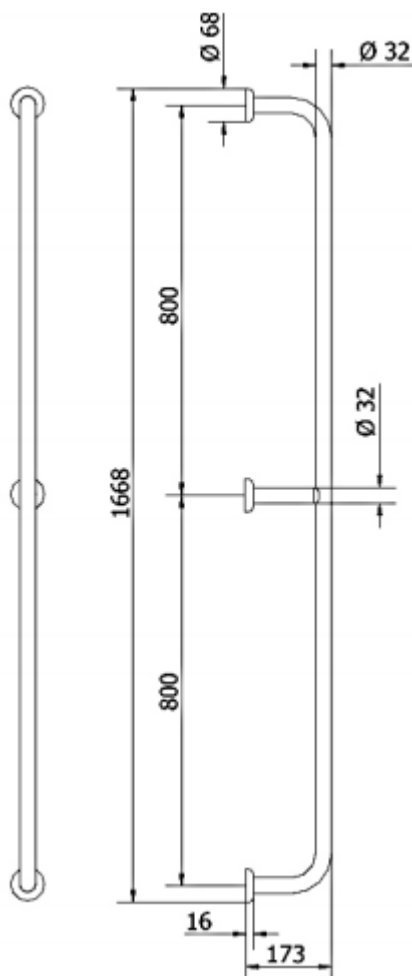

PORĘCZ PIONOWA ŚCIENNA

Opis produktu / Zastosowanie

Specjalistyczne poręcze przeznaczone są dla osób niepełnosprawnych oraz starszych stanowią one kluczowy element wyposażenia toalet i łazienek, które w znacznym stopniu zwiększają komfort oraz zapewniają bezpieczne poruszanie się osobom z ograniczonymi ruchami. Jednolita powierzchnia łatwa do czyszczenia, wykonana z najwyższej jakości materiałów. Rurka stalowa ocynkowana (zabezpieczenie antykorozyjne), malowane proszkowo 80-100 mikronów (termoutwardzane), powłoka antystatyczna. Dostępne inne kolory na zamówienie: kość słoniowa, czerwony, żółty, szary, zielony, niebieski, czarny.

Opis techniczny

Materiał	Stalowa ocynkowana, malowana proszkowo
Kolor	Biały
Wymiary poręczy	1600 mm
Średnica rurki	Ø 32mm
Max obciążenie	150 kg
W zestawie	Śruby montażowe