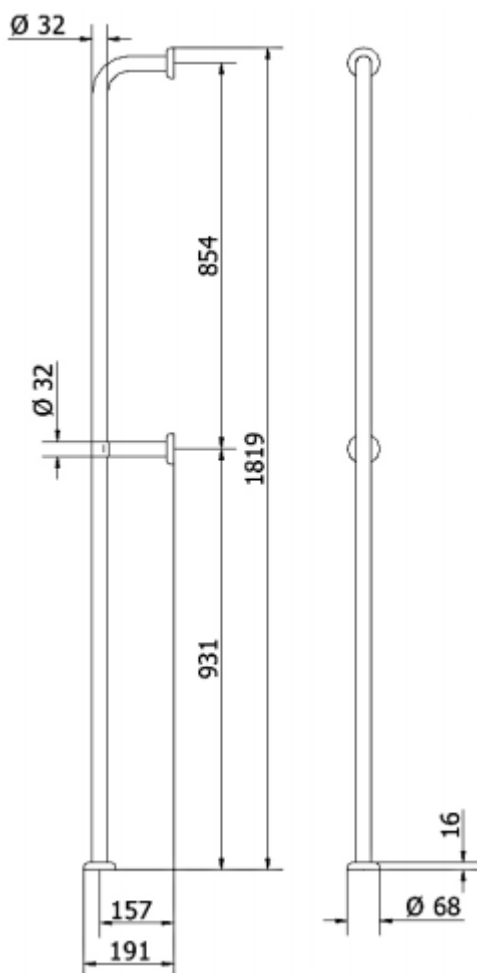

PORĘCZ PIONOWA ŚCIENNO-PODŁOGOWA

Opis produktu / Zastosowanie

Specjalistyczne poręcze przeznaczone są dla osób niepełnosprawnych oraz starszych stanowią one kluczowy element wyposażenia toalet i łazienek, które w znacznym stopniu zwiększają komfort oraz zapewniają bezpieczne poruszanie się osobom z ograniczonymi ruchami. Jednolita powierzchnia łatwa do czyszczenia, wykonana z najwyższej jakości materiałów. Rurka stalowa ocynkowana (zabezpieczenie antykorozyjne), malowane proszkowo 80-100 mikronów (termoutwardzane), powłoka antystatyczna. Dostępne inne kolory na zamówienie: kość słoniowa, czerwony, żółty, szary, zielony, niebieski, czarny.

Opis techniczny

Materiał	Stalowa ocynkowana, malowana proszkowo
Kolor	Biały
Wymiary poręczy	1785 mm
Średnica rurki	Ø 32mm
Max obciążenie	150 kg
W zestawie	Śruby montażowe