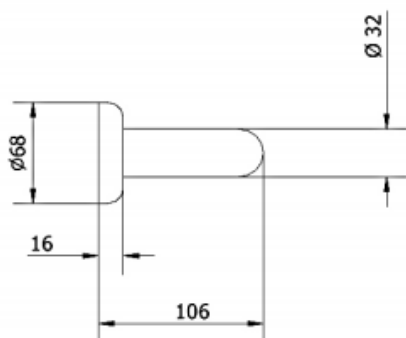

### PORĘCZ PROSTA 120 CM

M120-I

#### Opis techniczny

Materiał	Stalowa ocynkowana, malowana proszkowo
Kolor	Biały
Typ poręczy	Prosta ścienna
Długość poręczy	1200 mm
Średnica rurki	Ø 32mm
Max obciążenie	150 kg
Montaż	Na rozetach Ø68mm
W zestawie	Rozety maskujące, śruby montażowe