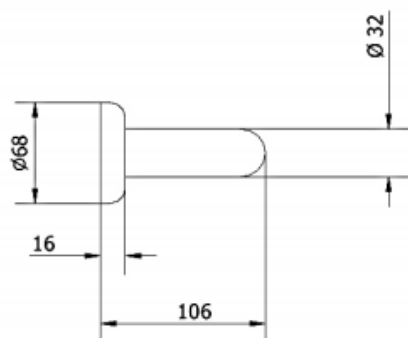

### PORĘCZ PROSTA 150 CM

M150-I

#### Opis techniczny

Materiał	Stalowa ocynkowana, malowana proszkowo
Kolor	Biały
Typ poręczy	Prosta ścienna
Długość poręczy	1500 mm
Średnica rurki	Ø 32mm
Max obciążenie	150 kg
Montaż	Na rozetach Ø68mm
W zestawie	Rozety maskujące, śruby montażowe