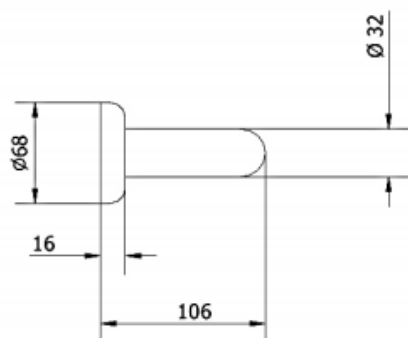

PORĘCZ PROSTA 180 CM

M180-I

Opis produktu / Zastosowanie

Specjalistyczne poręcze przeznaczone są dla osób niepełnosprawnych oraz starszych stanowią one kluczowy element wyposażenia toalet i łazienek, które w znacznym stopniu zwiększają komfort oraz zapewniają bezpieczne poruszanie się osobom z ograniczonymi ruchami. Jednolita powierzchnia łatwa do czyszczenia, wykonana z najwyższej jakości materiałów. Rurka stalowa ocynkowana (zabezpieczenie antykorozyjne), malowane proszkowo 80-100 mikronów (termoutwardzane), powłoka antystatyczna. Dostępne inne kolory na zamówienie: kość słoniowa, czerwony, żółty, szary, zielony, niebieski, czarny.

Opis techniczny

Materiał	Stalowa ocynkowana, malowana proszkowo
Kolor	Biały
Typ poręczy	Prosta ścienna
Długość poręczy	1800 mm
Średnica rurki	Ø 32mm
Max obciążenie	150 kg
Montaż	Na rozetach Ø68mm
W zestawie	Rozety maskujące, śruby montażowe