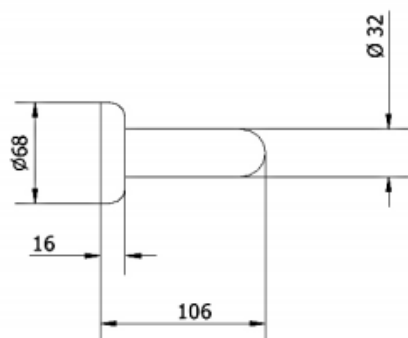

PORĘCZ PROSTA 200 CM

M200-I

Opis produktu / Zastosowanie

Specjalistyczne poręcze przeznaczone są dla osób niepełnosprawnych oraz starszych stanowią one kluczowy element wyposażenia toalet i łazienek, które w znacznym stopniu zwiększają komfort oraz zapewniają bezpieczne poruszanie się osobom z ograniczonymi ruchami. Jednolita powierzchnia łatwa do czyszczenia, wykonana z najwyższej jakości materiałów. Rurka stalowa ocynkowana (zabezpieczenie antykorozyjne), malowane proszkowo 80-100 mikronów (termoutwardzane), powłoka antystatyczna. Dostępne inne kolory na zamówienie: kość słoniowa, czerwony, żółty, szary, zielony, niebieski, czarny.

Opis techniczny

Materiał	Stalowa ocynkowana, malowana proszkowo
Kolor	Biały
Typ poręczy	Prosta ścienna
Długość poręczy	2000 mm
Średnica rurki	Ø 32mm
Max obciążenie	150 kg
Montaż	Na rozetach Ø68mm
W zestawie	Rozety maskujące, śruby montażowe