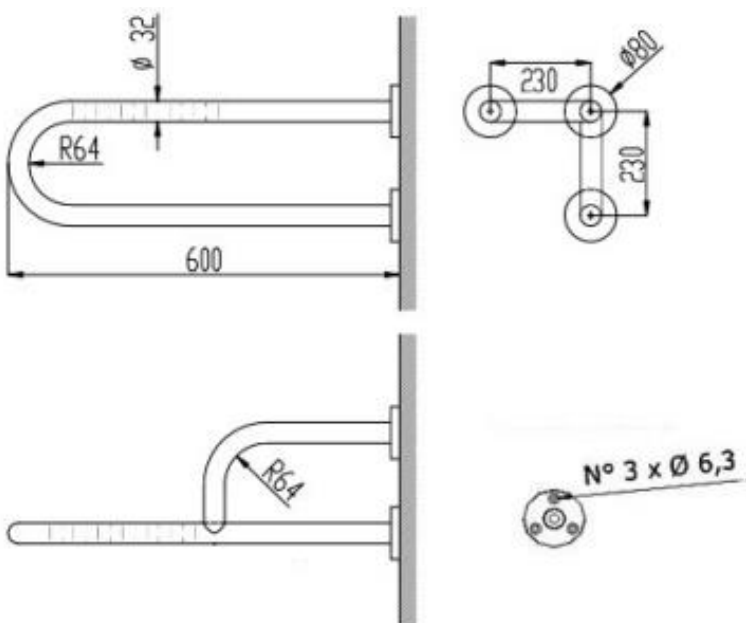

PORĘCZ ŚCIENNA ZE WSPORNIKIEM PO LEWEJ STRONIE 60 CM

SNF105L

### Opis techniczny

Materiał	Stal nierdzewna, powierzchnia falista
Wykończenie	Połysk
Typ poręczy	Ścienna umywalkowa
Długość poręczy	600 mm
Średnica rurki	Ø 32mm
Montaż	Na rozetach Ø80mm
W zestawie	Rozety maskujące, śruby montażowe

### Standard wykonania

Powierzchnia rurki

Rozety maskujące

Zestaw mocujący