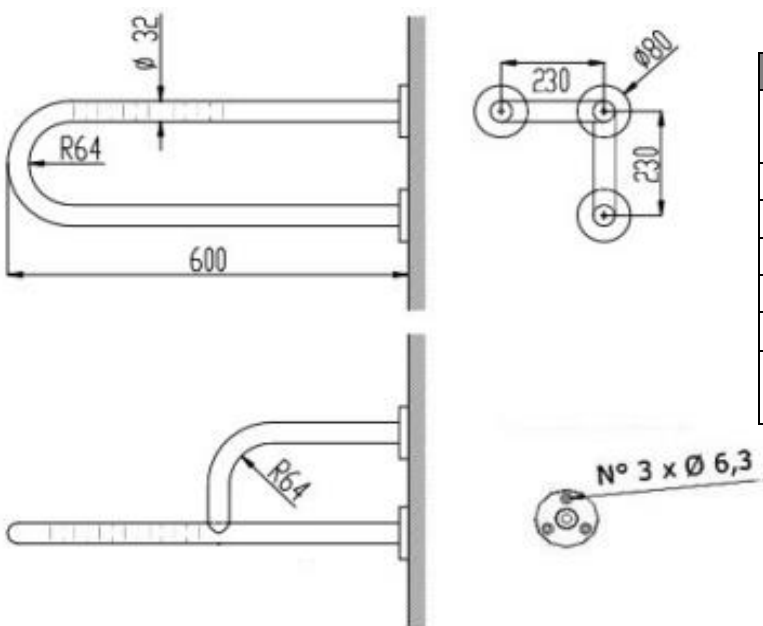

PORĘCZ ŚCIENNA ZE WSPORNIKIEM PO PRAWEJ STRONIE 60 CM

SNF105P

Opis produktu / Zastosowanie

Specjalistyczne poręcze przeznaczone są dla osób niepełnosprawnych oraz starszych stanowią one kluczowy element wyposażenia toalet i łazienek, które w znacznym stopniu zwiększają komfort oraz zapewniają bezpieczne poruszanie się osobom z ograniczonymi ruchami. Powierzchnia falista, łatwa do czyszczenia, wykonana z najwyższej jakości materiałów, odporne na procesy korozyjne.

Opis techniczny

Materiał	Stal nierdzewna, powierzchnia falista
Wykończenie	Połysk
Typ poręczy	Ścienna umywalkowa
Długość poręczy	600 mm
Średnica rurki	Ø 32mm
Montaż	Na rozetach Ø80mm
W zestawie	Rozety maskujące, śruby montażowe

Standard wykonania

Powierzchnia rurki

Rozety maskujące

Zestaw mocujący