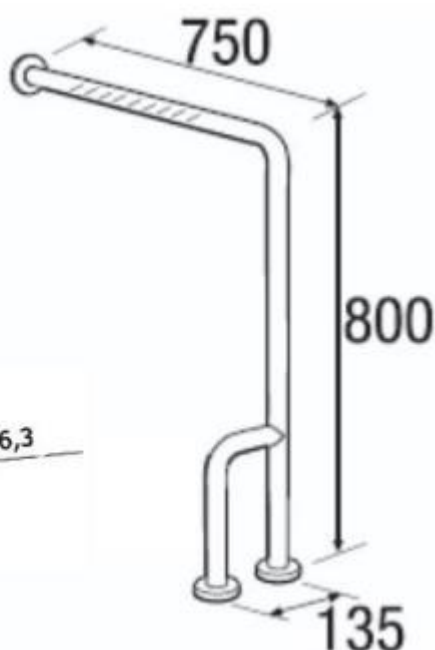

### PORĘCZ ŚCIENNO-PODŁOGOWA Z MOCOWANIEM PO LEWEJ STRONIE

#### Opis techniczny

Materiał	Stal nierdzewna, powierzchnia falista
Wykończenie	Połysk
Typ poręczy	Ścienne-podłogowa
Wymiary	750 x 800 mm
Średnica rurki	Ø 32mm
Montaż	Na rozetach Ø80mm
W zestawie	Rozety maskujące, śruby montażowe

#### Powierzchnia rurki