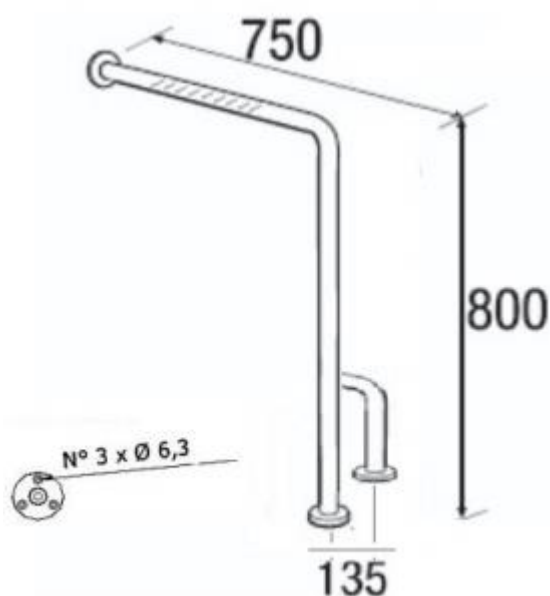

PORĘCZ ŚCIENNO-PODŁOGOWA Z MOCOWANIEM PO PRAWEJ STRONIE

SNF700P

Opis produktu / Zastosowanie

Specjalistyczne poręcze przeznaczone są dla osób niepełnosprawnych oraz starszych stanowią one kluczowy element wyposażenia toalet i łazienek, które w znacznym stopniu zwiększają komfort oraz zapewniają bezpieczne poruszanie się osobom z ograniczonymi ruchami. Powierzchnia falista, łatwa do czyszczenia, wykonana z najwyższej jakości materiałów, odporne na procesy korozyjne.

Opis techniczny

Materiał	Stal nierdzewna, powierzchnia falista
Wykończenie	Połysk
Typ poręczy	Ścienne-podłoga
Wymiary	750 x 800 mm
Średnica rurki	Ø 32mm
Montaż	Na rozetach Ø80mm
W zestawie	Rozety maskujące, śruby montażowe

Standard wykonania

Powierzchnia rurki

Rozety maskujące

Zestaw mocujący