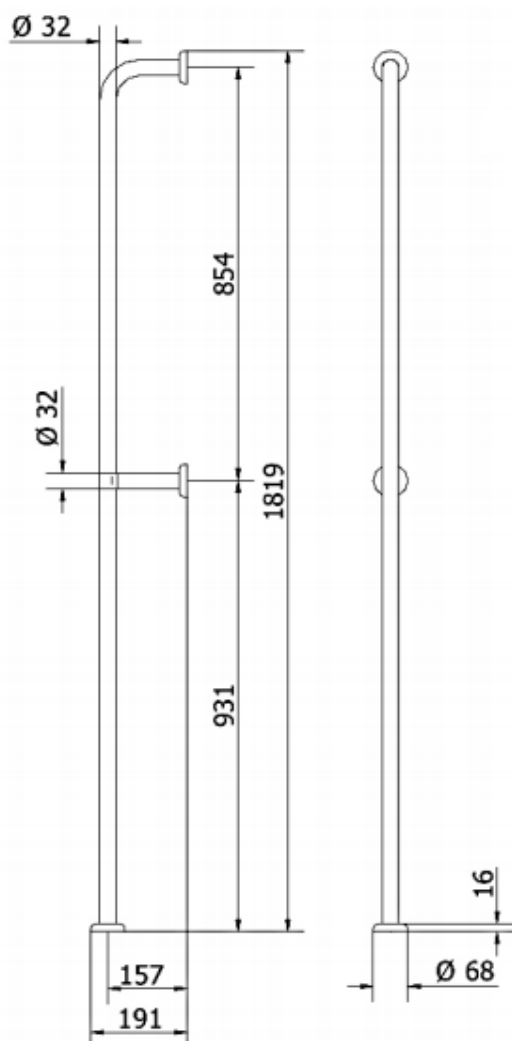

PORĘCZ STAŁA PROSTA ŚCIENNO-PODŁOGOWA SOFT

330SFA

Opis produktu / Zastosowanie

Specjalistyczne poręcze przeznaczone są dla osób niepełnosprawnych oraz starszych stanowią one kluczowy element wyposażenia toalet i łazienek, które w znacznym stopniu zwiększają komfort oraz zapewniają bezpieczne poruszanie się osobom z ograniczonymi ruchami. Jednolita powierzchnia łatwa do czyszczenia, wykonana z najwyższej jakości materiałów. Poręcz posiada powłokę SOFT, co sprawia, że jest miękka w dotyku.

Opis techniczny

Materiał	Rurka stalowa ocynkowana
Kolor	Antracyt
Wymiary poręczy	1785 mm
Średnica rurki	Ø 32mm
Max obciążenie	150 kg
Montaż	Na rozetach Ø68mm
W zestawie	Rozety maskujące, śruby montażowe