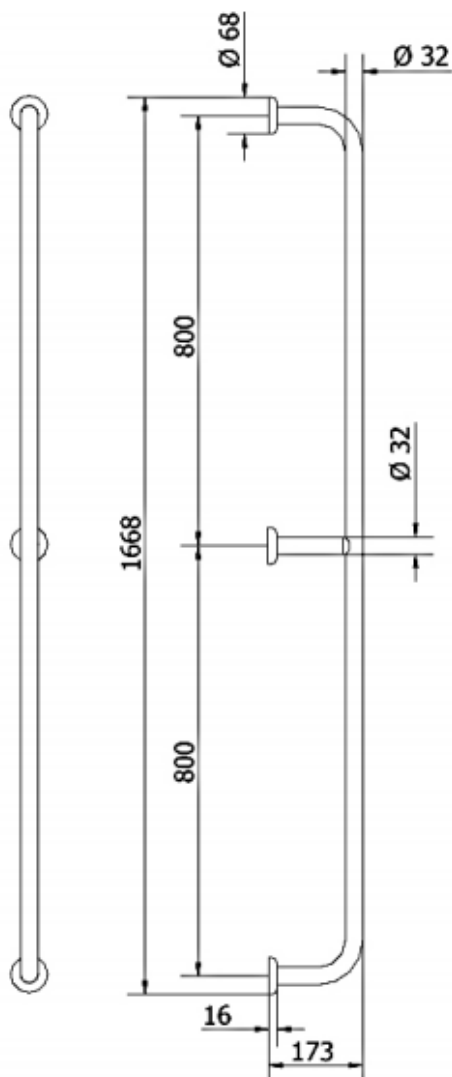

PORĘCZ STAŁA ŚCIENNA PROSTA SOFT

300SFA

Opis produktu / Zastosowanie

Specjalistyczne poręcz przeznaczony są dla osób niepełnosprawnych oraz starszych stanowią one kluczowy element wyposażenia toalet i łazienek, które w znacznym stopniu zwiększają komfort oraz zapewniają bezpieczne poruszanie się osobom z ograniczonymi ruchami. Jednolita powierzchnia łatwa do czyszczenia, wykonana z najwyższej jakości materiałów. Poręcz posiada powłokę SOFT, co sprawia, że jest miękka w dotyku.

Opis techniczny

Materiał	Rurka stalowa ocynkowana
Kolor	Antracyt
Wymiary poręczy	1600 mm
Średnica rurki	Ø 32mm
Max obciążenie	150 kg
Montaż	Na rozetach Ø68mm
W zestawie	Rozety maskujące, śruby montażowe