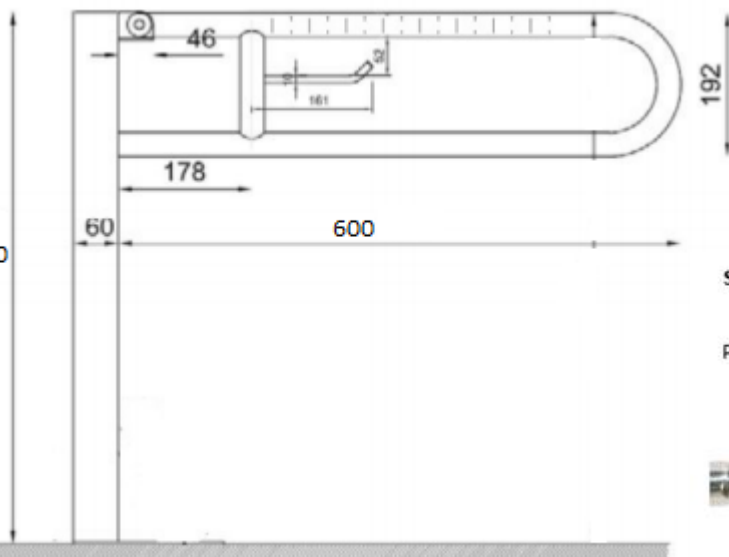

PORĘCZ UCHYLNA ŁUKOWA STOJĄCA Z MIEJSCEM NA PAPIER

SNF600PP

Opis produktu / Zastosowanie

Specjalistyczne poręcze przeznaczone są dla osób niepełnosprawnych oraz starszych stanowią one kluczowy element wyposażenia toalet i łazienek, które w znacznym stopniu zwiększają komfort oraz zapewniają bezpieczne poruszanie się osobom z ograniczonymi ruchami. Powierzchnia falista, łatwa do czyszczenia, wykonana z najwyższej jakości materiałów, odporne na procesy korozyjne.

Opis techniczny

Materiał	Stal nierdzewna, powierzchnia falista
Wykończenie	Połysk
Typ poręczy	Stojąca, uchylna
Długość poręczy	600 mm
Średnica rurki	Ø 32mm
W zestawie	Rozety maskujące, śruby montażowe

Standard wykonania

Powierzchnia rurki

Zestaw mocujący