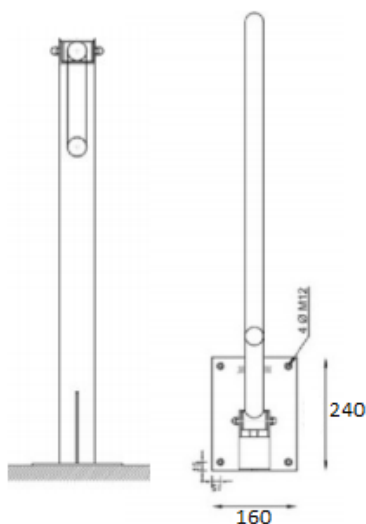

PORĘCZ UCHYLNA ŁUKOWA STOJĄCA Z MIEJSCEM NA PAPIER

SNF600PP

Opis produktu / Zastosowanie

Specjalistyczne poręcze przeznaczone są dla osób niepełnosprawnych oraz starszych stanowią one kluczowy element wyposażenia toalet i łazienek, które w znacznym stopniu zwiększają komfort oraz zapewniają bezpieczne poruszanie się osobom z ograniczonymi ruchami. Powierzchnia falista, łatwa do czyszczenia, wykonana z najwyższej jakości materiałów, odporne na procesy korozyjne.

Opis techniczny

Materiał	Stal nierdzewna, powierzchnia falista
Wykończenie	Połysk
Typ poręczy	Stojąca, uchylna
Długość poręczy	600 mm
Średnica rurki	Ø 32mm
W zestawie	Rozety maskujące, śruby montażowe

Standard wykonania

Powierzchnia rurki

Zestaw mocujący