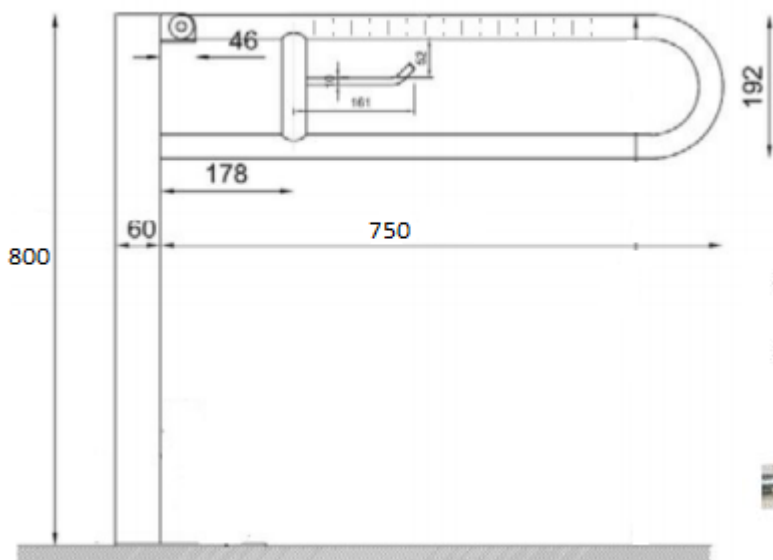

PORĘCZ UCHYLNA ŁUKOWA STOJĄCA Z MIEJSCEM NA PAPIER

SNF750PP

Opis produktu / Zastosowanie

Specjalistyczne poręcze przeznaczone są dla osób niepełnosprawnych oraz starszych stanowią one kluczowy element wyposażenia toalet i łazienek, które w znacznym stopniu zwiększają komfort oraz zapewniają bezpieczne poruszanie się osobom z ograniczonymi ruchami. Powierzchnia falista, łatwa do czyszczenia, wykonana z najwyższej jakości materiałów, odporne na procesy korozyjne.

Opis techniczny

Materiał	Stal nierdzewna, powierzchnia falista
Wykończenie	Połysk
Typ poręczy	Stojąca, uchylna
Długość poręczy	750 mm
Średnica rurki	Ø 32mm
W zestawie	Rozety maskujące, śruby montażowe

Standard wykonania

Powierzchnia rurki

Zestaw mocujący