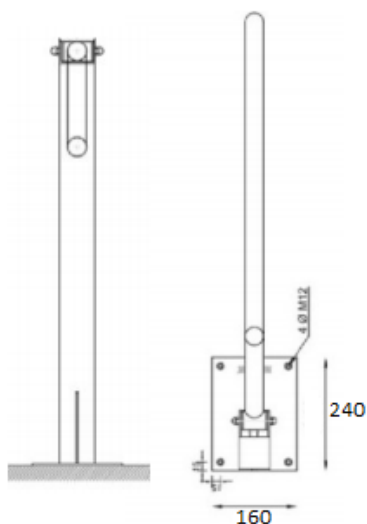

PORĘCZ UCHYLNA ŁUKOWA STOJĄCA Z MIEJSCEM NA PAPIER

SNF750PP

Opis produktu / Zastosowanie

Specjalistyczne poręcze przeznaczone są dla osób niepełnosprawnych oraz starszych stanowią one kluczowy element wyposażenia toalet i łazienek, które w znacznym stopniu zwiększają komfort oraz zapewniają bezpieczne poruszanie się osobom z ograniczonymi ruchami. Powierzchnia falista, łatwa do czyszczenia, wykonana z najwyższej jakości materiałów, odporne na procesy korozyjne.

Opis techniczny

Materiał	Stal nierdzewna, powierzchnia falista
Wykończenie	Połysk
Typ poręczy	Stojąca, uchylna
Długość poręczy	750 mm
Średnica rurki	Ø 32mm
W zestawie	Rozety maskujące, śruby montażowe

Standard wykonania

Powierzchnia rurki

Zestaw mocujący