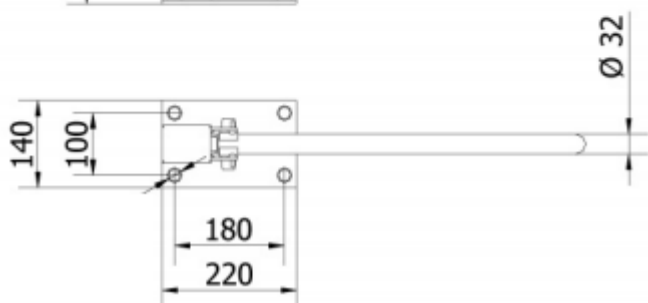

PORĘCZ UCHYLNA PODŁOGOWA

Opis produktu / Zastosowanie

Specjalistyczne poręcze przeznaczone są dla osób niepełnosprawnych oraz starszych stanowią one kluczowy element wyposażenia toalet i łazienek, które w znacznym stopniu zwiększają komfort oraz zapewniają bezpieczne poruszanie się osobom z ograniczonymi ruchami. Jednolita powierzchnia łatwa do czyszczenia, wykonana z najwyższej jakości materiałów. Rurka stalowa ocynkowana (zabezpieczenie antykorozyjne), malowane proszkowo 80-100 mikronów (termoutwardzane), powłoka antystatyczna. Dostępne inne kolory na zamówienie: kość słoniowa, czerwony, żółty, szary, zielony, niebieski, czarny.

Opis techniczny

Materiał	Stalowa ocynkowana, malowana proszkowo
Kolor	Biały
Wymiary poręczy	600 mm
Średnica rurki	Ø 32mm
Max obciążenie	150 kg
W zestawie	Śruby montażowe