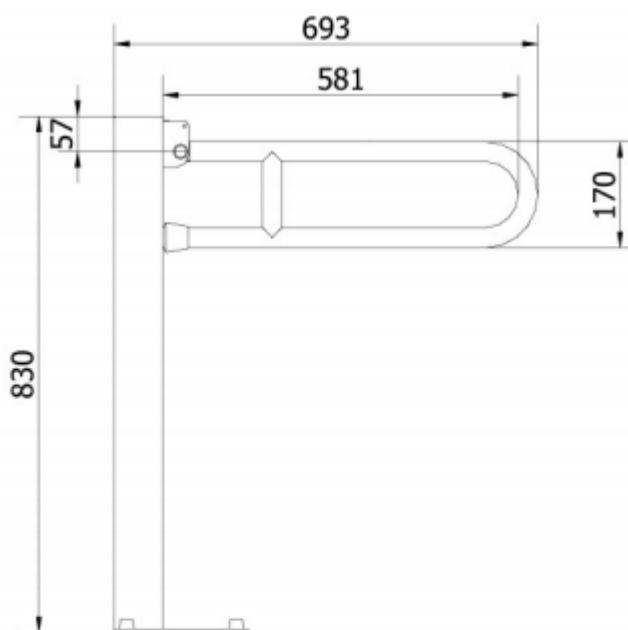

PORĘCZ UCHYLNA PODŁOGOWA

Opis produktu / Zastosowanie

Specjalistyczne poręcze przeznaczone są dla osób niepełnosprawnych oraz starszych stanowią one kluczowy element wyposażenia toalet i łazienek, które w znacznym stopniu zwiększają komfort oraz zapewniają bezpieczne poruszanie się osobom z ograniczonymi ruchami. Jednolita powierzchnia łatwa do czyszczenia, wykonana z najwyższej jakości materiałów. Rurka stalowa ocynkowana (zabezpieczenie antykorozyjne), malowane proszkowo 80-100 mikronów (termoutwardzane), powłoka antystatyczna. Dostępne inne kolory na zamówienie: kość słoniowa, czerwony, żółty, szary, zielony, niebieski, czarny.

Opis techniczny

Materiał	Stalowa ocynkowana, malowana proszkowo
Kolor	Biały
Wymiary poręczy	600 mm
Średnica rurki	Ø 32mm
Max obciążenie	150 kg
W zestawie	Śruby montażowe