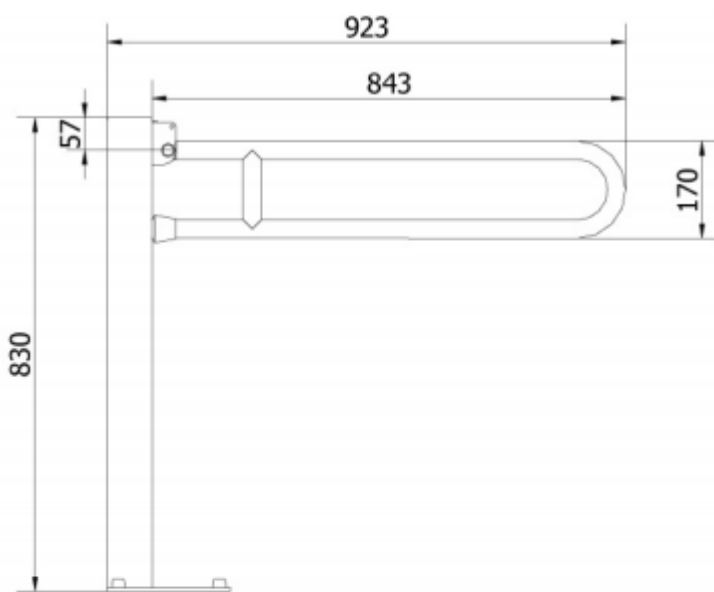

PORĘCZ UCHYLNA PODŁOGOWA

Opis produktu / Zastosowanie

Specjalistyczne poręcze przeznaczone są dla osób niepełnosprawnych oraz starszych stanowią one kluczowy element wyposażenia toalet i łazienek, które w znacznym stopniu zwiększają komfort oraz zapewniają bezpieczne poruszanie się osobom z ograniczonymi ruchami. Jednolita powierzchnia łatwa do czyszczenia, wykonana z najwyższej jakości materiałów. Rurka stalowa ocynkowana (zabezpieczenie antykorozyjne), malowane proszkowo 80-100 mikronów (termoutwardzane), powłoka antystatyczna. Dostępne inne kolory na zamówienie: kość słoniowa, czerwony, żółty, szary, zielony, niebieski, czarny.

Opis techniczny

Materiał	Stalowa ocynkowana, malowana proszkowo
Kolor	Biały
Wymiary poręczy	840 mm
Średnica rurki	Ø 32mm
Max obciążenie	150 kg
W zestawie	Śruby montażowe