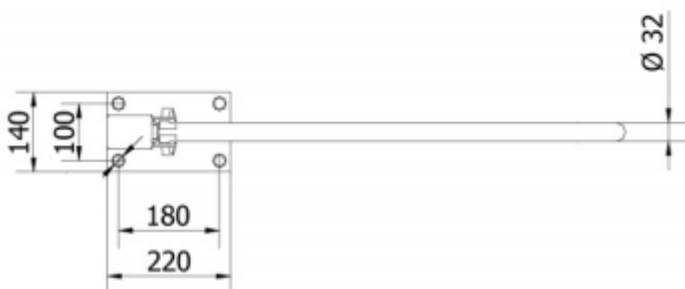

PORĘCZ UCHYLNA PODŁOGOWA

Opis produktu / Zastosowanie

Specjalistyczne poręcze przeznaczone są dla osób niepełnosprawnych oraz starszych stanowią one kluczowy element wyposażenia toalet i łazienek, które w znacznym stopniu zwiększają komfort oraz zapewniają bezpieczne poruszanie się osobom z ograniczonymi ruchami. Jednolita powierzchnia łatwa do czyszczenia, wykonana z najwyższej jakości materiałów. Rurka stalowa ocynkowana (zabezpieczenie antykorozyjne), malowane proszkowo 80-100 mikronów (termoutwardzane), powłoka antystatyczna. Dostępne inne kolory na zamówienie: kość słoniowa, czerwony, żółty, szary, zielony, niebieski, czarny.

Opis techniczny

Materiał	Stalowa ocynkowana, malowana proszkowo
Kolor	Biały
Wymiary poręczy	840 mm
Średnica rurki	Ø 32mm
Max obciążenie	150 kg
W zestawie	Śruby montażowe