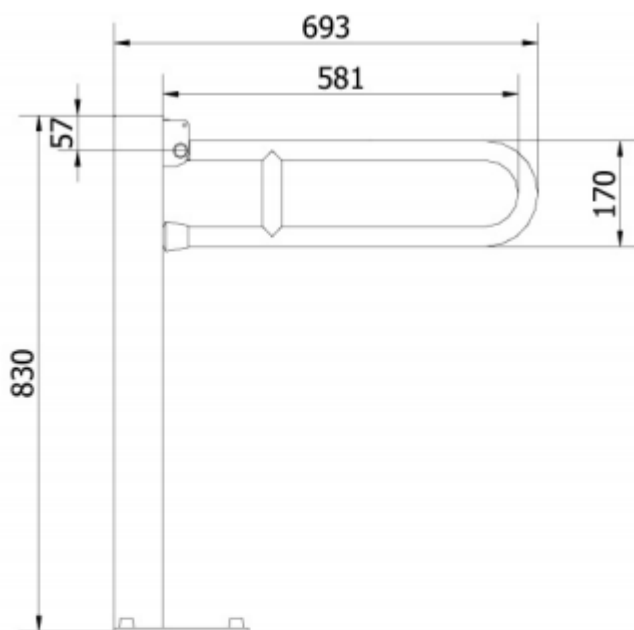

PORĘCZ UCHYLNA PODŁOGOWA SOFT

Opis produktu / Zastosowanie

Specjalistyczne poręcze przeznaczone są dla osób niepełnosprawnych oraz starszych stanowią one kluczowy element wyposażenia toalet i łazienek, które w znacznym stopniu zwiększają komfort oraz zapewniają bezpieczne poruszanie się osobom z ograniczonymi ruchami. Jednolita powierzchnia łatwa do czyszczenia, wykonana z najwyższej jakości materiałów. Poręcz posiada powłokę SOFT, co sprawia, że jest miękka w dotyku.

Opis techniczny	
Materiał	Rurka stalowa ocynkowana
Kolor	Antracyt
Wymiary poręczy	600 mm
Średnica rurki	Ø 32mm
Max obciążenie	150 kg
Montaż	Na rozetach Ø68mm
W zestawie	Rozety maskujące, śruby montażowe