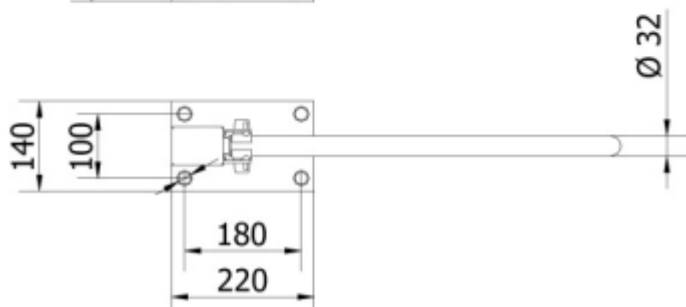

PORĘCZ UCHYLNA PODŁOGOWA Z MIEJSCEM NA PAPIER

Opis produktu / Zastosowanie

Specjalistyczne poręcze przeznaczone są dla osób niepełnosprawnych oraz starszych stanowią one kluczowy element wyposażenia toalet i łazienek, które w znacznym stopniu zwiększają komfort oraz zapewniają bezpieczne poruszanie się osobom z ograniczonymi ruchami. Jednolita powierzchnia łatwa do czyszczenia, wykonana z najwyższej jakości materiałów. Rurka stalowa ocynkowana (zabezpieczenie antykorozyjne), malowane proszkowo 80-100 mikronów (termoutwardzane), powłoka antystatyczna. Dostępne inne kolory na zamówienie: kość słoniowa, czerwony, żółty, szary, zielony, niebieski, czarny.

Opis techniczny

Materiał	Stalowa ocynkowana, malowana proszkowo
Kolor	Biały
Wymiary poręczy	600 mm
Średnica rurki	Ø 32mm
Max obciążenie	150 kg
W zestawie	Śruby montażowe