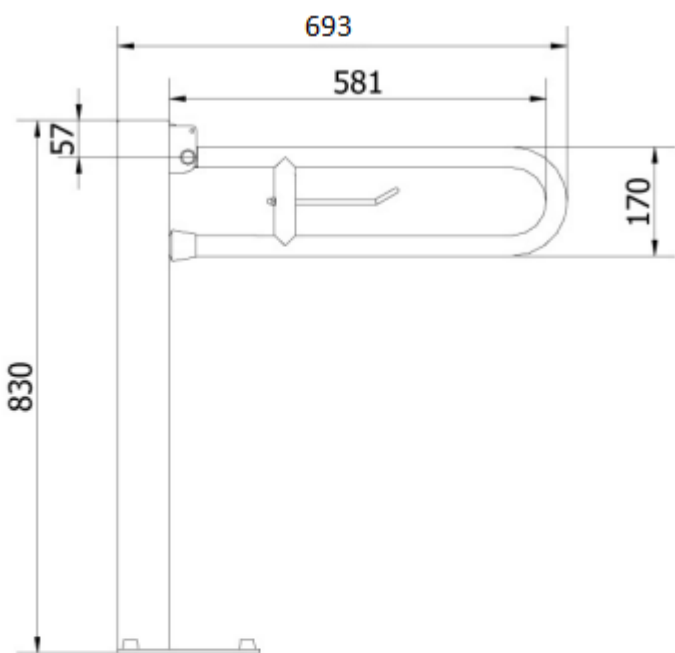

PORĘCZ UCHYLNA PODŁOGOWA Z MIEJSCEM NA PAPIER

Opis produktu / Zastosowanie

Specjalistyczne poręcze przeznaczone są dla osób niepełnosprawnych oraz starszych stanowią one kluczowy element wyposażenia toalet i łazienek, które w znacznym stopniu zwiększają komfort oraz zapewniają bezpieczne poruszanie się osobom z ograniczonymi ruchami. Jednolita powierzchnia łatwa do czyszczenia, wykonana z najwyższej jakości materiałów. Rurka stalowa ocynkowana (zabezpieczenie antykorozyjne), malowane proszkowo 80-100 mikronów (termoutwardzane), powłoka antystatyczna. Dostępne inne kolory na zamówienie: kość słoniowa, czerwony, żółty, szary, zielony, niebieski, czarny.

Opis techniczny

Materiał	Stalowa ocynkowana, malowana proszkowo
Kolor	Biały
Wymiary poręczy	600 mm
Średnica rurki	Ø 32mm
Max obciążenie	150 kg
W zestawie	Śruby montażowe