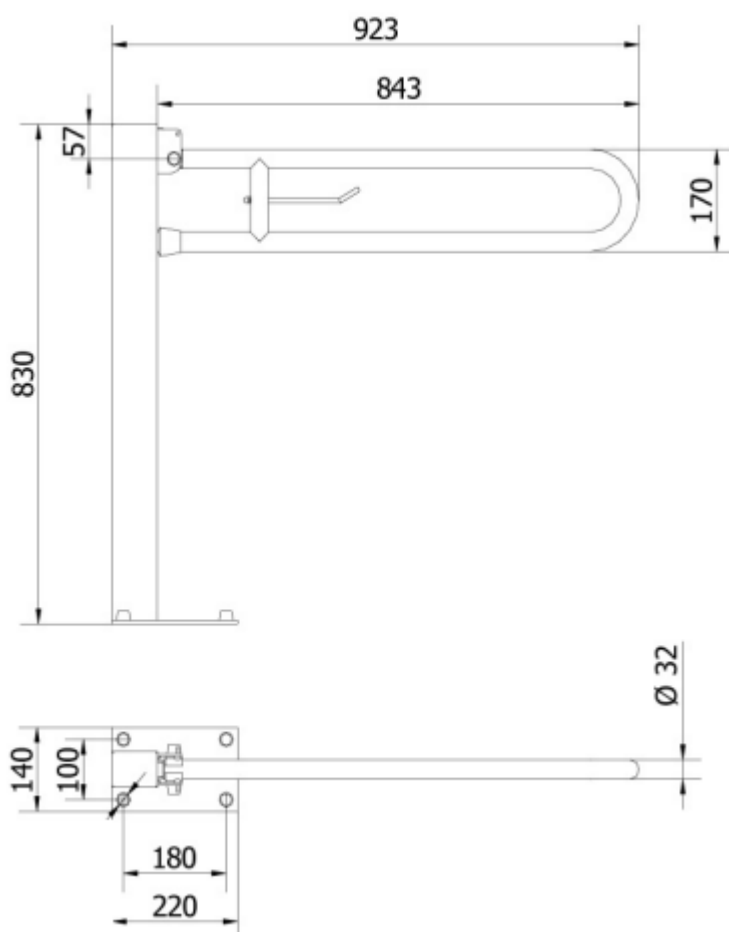

PORĘCZ UCHYLNA PODŁOGOWA Z MIEJSCEM NA PAPIER

Opis produktu / Zastosowanie

Specjalistyczne poręcze przeznaczone są dla osób niepełnosprawnych oraz starszych stanowią one kluczowy element wyposażenia toalet i łazienek, które w znacznym stopniu zwiększają komfort oraz zapewniają bezpieczne poruszanie się osobom z ograniczonymi ruchami. Jednolita powierzchnia łatwa do czyszczenia, wykonana z najwyższej jakości materiałów. Rurka stalowa ocynkowana (zabezpieczenie antykorozyjne), malowana proszkowo 80-100 mikronów (termoutwardzane), powłoka antystatyczna. Dostępne inne kolory na zamówienie: kość słoniowa, czerwony, żółty, szary, zielony, niebieski, czarny.

Opis techniczny

Materiał	Stalowa ocynkowana, malowana proszkowo
Kolor	Biały
Wymiary poręczy	830 mm
Średnica rurki	Ø 32mm
Max obciążenie	150 kg
W zestawie	Śruby montażowe