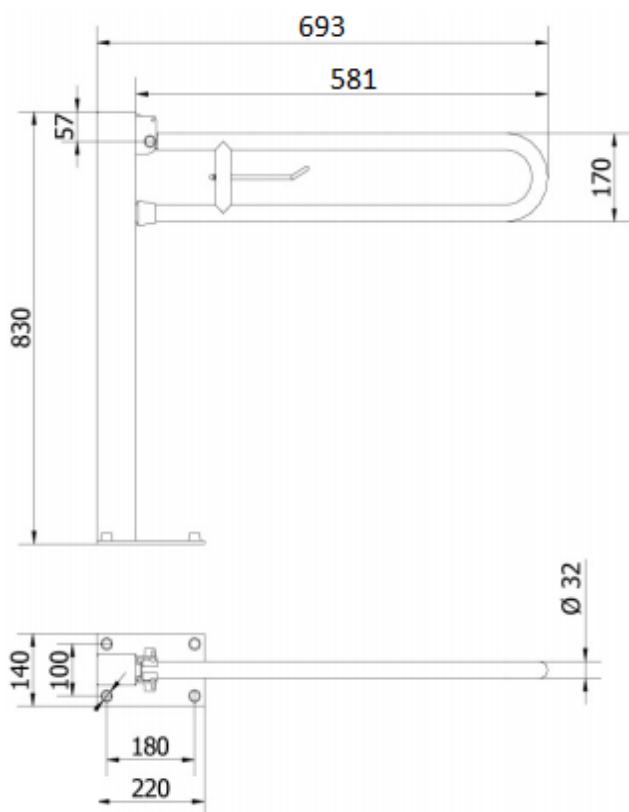

PORĘCZ UCHYLNA PODŁOGOWA SOFT Z MIEJSCEM NA PAPIER

Opis produktu / Zastosowanie

Specjalistyczne poręcze przeznaczone są dla osób niepełnosprawnych oraz starszych stanowią one kluczowy element wyposażenia toalet i łazienek, które w znacznym stopniu zwiększają komfort oraz zapewniają bezpieczne poruszanie się osobom z ograniczonymi ruchami. Jednolita powierzchnia łatwa do czyszczenia, wykonana z najwyższej jakości materiałów. Poręcz posiada powłokę SOFT, co sprawia, że jest miękka w dotyku.

Opis techniczny

Materiał	Rurka stalowa ocynkowana
Kolor	Antracyt
Wymiary poręczy	600 mm
Średnica rurki	Ø 32mm
Max obciążenie	150 kg
Montaż	Na rozetach Ø68mm
W zestawie	Rozety maskujące, śruby montażowe