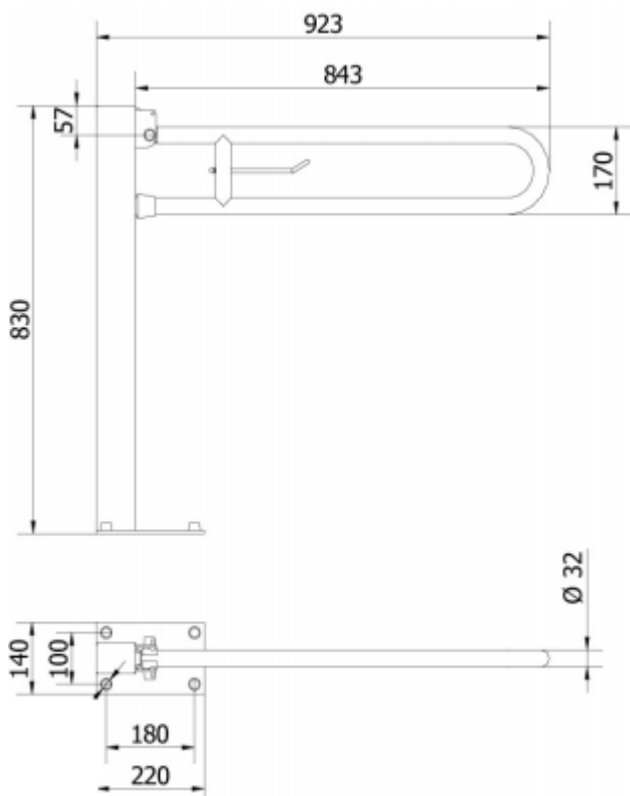

### PORĘCZ UCHYLNA PODŁOGOWA SOFT Z MIEJSCEM NA PAPIER

#### Opis produktu / Zastosowanie

Specjalistyczne poręcze przeznaczone są dla osób niepełnosprawnych oraz starszych stanowią one kluczowy element wyposażenia toalet i łazienek, które w znacznym stopniu zwiększają komfort oraz zapewniają bezpieczne poruszanie się osobom z ograniczonymi ruchami. Jednolita powierzchnia łatwa do czyszczenia, wykonana z najwyższej jakości materiałów. Poręcz posiada powłokę SOFT, co sprawia, że jest miękka w dotyku.

#### Opis techniczny

Materiał	Rurka stalowa ocynkowana
Kolor	Antracyt
Wymiary poręczy	840 mm
Średnica rurki	Ø 32mm
Max obciążenie	150 kg
Montaż	Na rozetach Ø68mm
W zestawie	Rozety maskujące, śruby montażowe