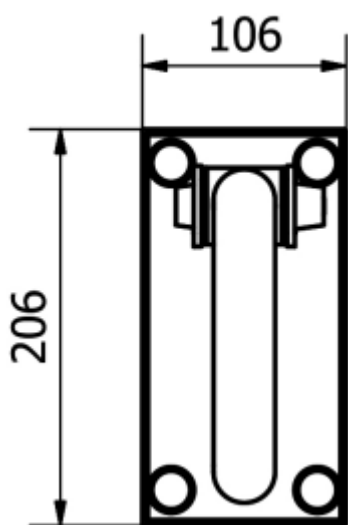

PORĘCZ UCHYLNA ŚCIENNA SOFT

600SFA

Opis produktu / Zastosowanie

Specjalistyczne poręcz przeznaczony dla osób niepełnosprawnych oraz starszych stanowią one kluczowy element wyposażenia toalet i łazienek, które w znacznym stopniu zwiększają komfort oraz zapewniają bezpieczne poruszanie się osobom z ograniczonymi ruchami. Jednolita powierzchnia łatwa do czyszczenia, wykonana z najwyższej jakości materiałów. Poręcz posiada powłokę SOFT, co sprawia, że jest miękka w dotyku.

Opis techniczny

Materiał	Rurka stalowa ocynkowana
Kolor	Antracyt
Wymiary poręczy	600 mm
Średnica rurki	Ø 32mm
Max obciążenie	150 kg
Montaż	Na rozetach Ø68mm
W zestawie	Rozety maskujące, śruby montażowe