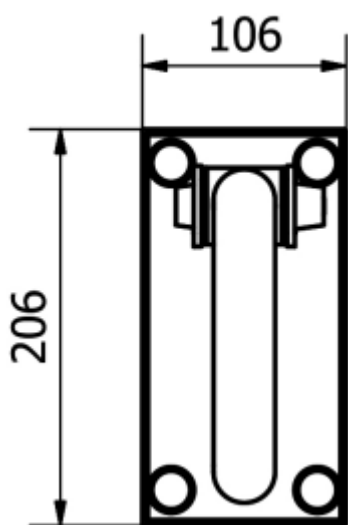

PORĘCZ UCHYLNA ŚCIENNA SOFT

800SFA

Opis produktu / Zastosowanie

Specjalistyczne poręcze przeznaczone są dla osób niepełnosprawnych oraz starszych stanowią one kluczowy element wyposażenia toalet i łazienek, które w znacznym stopniu zwiększają komfort oraz zapewniają bezpieczne poruszanie się osobom z ograniczonymi ruchami. Jednolita powierzchnia łatwa do czyszczenia, wykonana z najwyższej jakości materiałów. Poręcz posiada powłokę SOFT, co sprawia, że jest miękka w dotyku.

Opis techniczny	
Materiał	Rurka stalowa ocynkowana
Kolor	Antracyt
Wymiary poręczy	830 mm
Średnica rurki	Ø 32mm
Max obciążenie	150 kg
Montaż	Na rozetach Ø68mm
W zestawie	Rozety maskujące, śruby montażowe