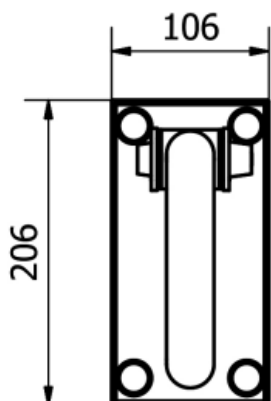

PORĘCZ UCHYLNA ŚCIENNA SOFT Z MIEJSCEM NA PAPIER

640SFA

Opis produktu / Zastosowanie

Specjalistyczne poręcz przeznaczony dla osób niepełnosprawnych oraz starszych stanowią one kluczowy element wyposażenia toalet i łazienek, które w znacznym stopniu zwiększają komfort oraz zapewniają bezpieczne poruszanie się osobom z ograniczonymi ruchami. Jednolita powierzchnia łatwa do czyszczenia, wykonana z najwyższej jakości materiałów. Poręcz posiada powłokę SOFT, co sprawia, że jest miękka w dotyku.

Opis techniczny

Materiał	Rurka stalowa ocynkowana
Kolor	Antracyt
Wymiary poręczy	600 mm
Średnica rurki	Ø 32mm
Max obciążenie	150 kg
Montaż	Na rozetach Ø68mm
W zestawie	Rozety maskujące, śruby montażowe