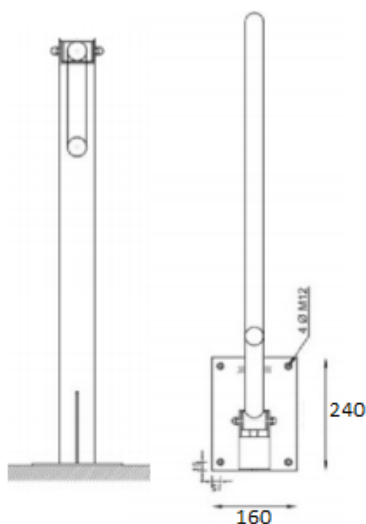

PORĘCZ UCHYLNA ŁUKOWA STOJĄCA

SNF600P

Opis produktu / Zastosowanie

Specjalistyczne poręcze przeznaczone są dla osób niepełnosprawnych oraz starszych stanowią one kluczowy element wyposażenia toalet i łazienek, które w znacznym stopniu zwiększają komfort oraz zapewniają bezpieczne poruszanie się osobom z ograniczonymi ruchami. Powierzchnia falista, łatwa do czyszczenia, wykonana z najwyższej jakości materiałów, odporne na procesy korozyjne.

Opis techniczny

Materiał	Stal nierdzewna, powierzchnia falista
Wykończenie	Połysk
Typ poręczy	Stojąca, uchylna
Długość poręczy	600 mm
Średnica rurki	Ø 32mm
W zestawie	Rozety maskujące, śruby montażowe

Standard wykonania

Powierzchnia rurki

Zestaw mocujący