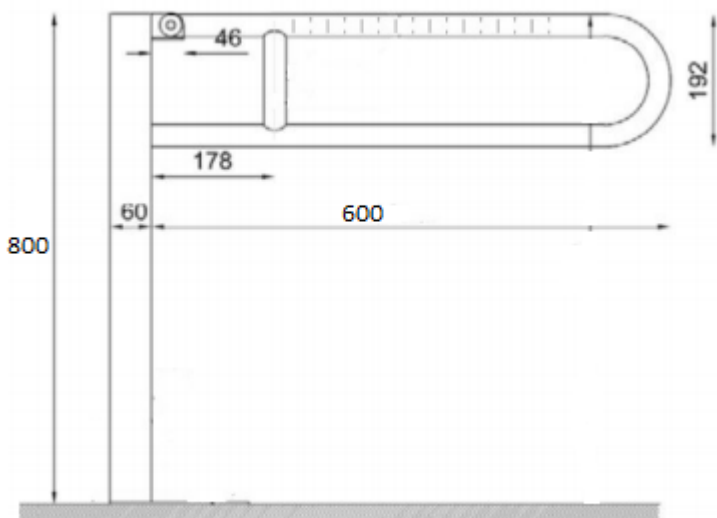

PORĘCZ UCHYLNA ŁUKOWA STOJĄCA

SNF600P

Opis produktu / Zastosowanie

Specjalistyczne poręcze przeznaczone są dla osób niepełnosprawnych oraz starszych stanowią one kluczowy element wyposażenia toalet i łazienek, które w znacznym stopniu zwiększają komfort oraz zapewniają bezpieczne poruszanie się osobom z ograniczonymi ruchami. Powierzchnia falista, łatwa do czyszczenia, wykonana z najwyższej jakości materiałów, odporne na procesy korozyjne.

Opis techniczny

Materiał	Stal nierdzewna, powierzchnia falista
Wykończenie	Połysk
Typ poręczy	Stojąca, uchylna
Długość poręczy	600 mm
Średnica rurki	Ø 32mm
W zestawie	Rozety maskujące, śruby montażowe

Standard wykonania

Powierzchnia rurki

Zestaw mocujący