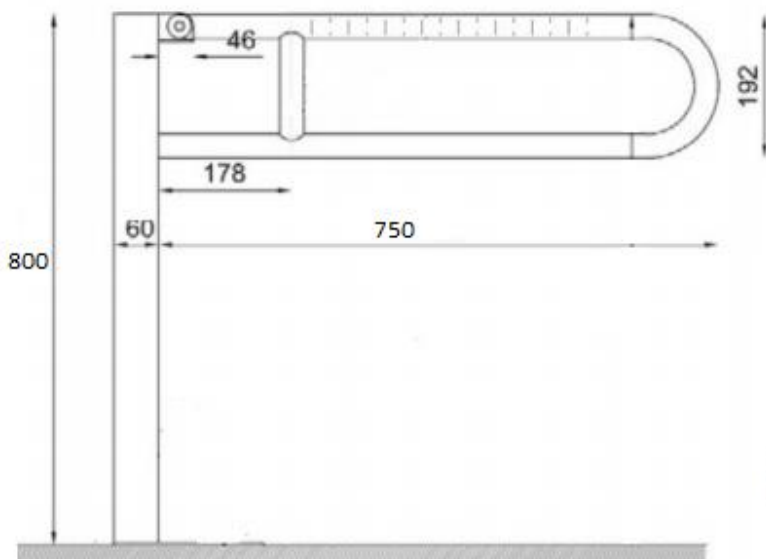

PORĘCZ UCHYLNA ŁUKOWA STOJĄCA

SNF750P

Opis produktu / Zastosowanie

Specjalistyczne poręcze przeznaczone są dla osób niepełnosprawnych oraz starszych stanowią one kluczowy element wyposażenia toalet i łazienek, które w znacznym stopniu zwiększają komfort oraz zapewniają bezpieczne poruszanie się osobom z ograniczonymi ruchami. Powierzchnia falista, łatwa do czyszczenia, wykonana z najwyższej jakości materiałów, odporne na procesy korozyjne.

Opis techniczny

Materiał	Stal nierdzewna, powierzchnia falista
Wykończenie	Połysk
Typ poręczy	Stojąca, uchylna
Długość poręczy	750 mm
Średnica rurki	Ø 32mm
W zestawie	Rozety maskujące, śruby montażowe

Standard wykonania

Powierzchnia rurki

Zestaw mocujący