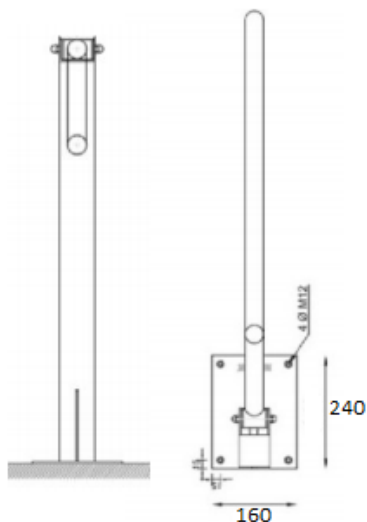

PORĘCZ UCHYLNA ŁUKOWA STOJĄCA

SNF750P

Opis produktu / Zastosowanie

Specjalistyczne poręcze przeznaczone są dla osób niepełnosprawnych oraz starszych stanowią one kluczowy element wyposażenia toalet i łazienek, które w znacznym stopniu zwiększają komfort oraz zapewniają bezpieczne poruszanie się osobom z ograniczonymi ruchami. Powierzchnia falista, łatwa do czyszczenia, wykonana z najwyższej jakości materiałów, odporne na procesy korozyjne.

Opis techniczny

Materiał	Stal nierdzewna, powierzchnia falista
Wykończenie	Połysk
Typ poręczy	Stojąca, uchylna
Długość poręczy	750 mm
Średnica rurki	Ø 32mm
W zestawie	Rozety maskujące, śruby montażowe

Standard wykonania

Powierzchnia rurki

Zestaw mocujący