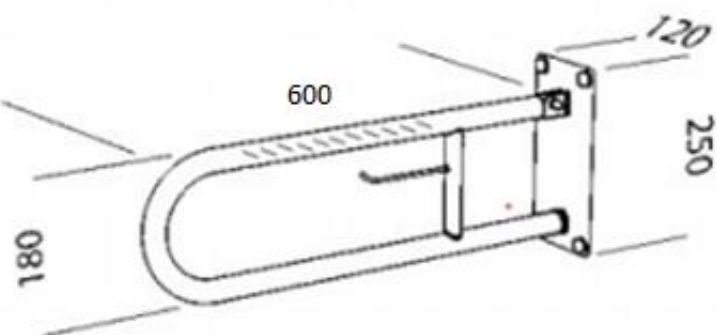

PORĘCZ UCHYLNA ŁUKOWA Z MIEJSCEM NA PAPIER

SNF600U

Opis produktu / Zastosowanie

Specjalistyczne poręcze przeznaczone są dla osób niepełnosprawnych oraz starszych stanowią one kluczowy element wyposażenia toalet i łazienek, które w znacznym stopniu zwiększają komfort oraz zapewniają bezpieczne poruszanie się osobom z ograniczonymi ruchami. Powierzchnia falista, łatwa do czyszczenia, wykonana z najwyższej jakości materiałów, odporne na procesy korozyjne.

Opis techniczny

| | |
|-----------------|---------------------------------------|
| Materiał | Stal nierdzewna, powierzchnia falista |
| Wykończenie | Połysk |
| Typ poręczy | Ścienne, uchylne |
| Długość poręczy | 600 mm |
| Średnica rurki | Ø 32mm |
| W zestawie | Rozety maskujące, śruby montażowe |

Standard wykonania

Powierzchnia rurki

Zestaw mocujący