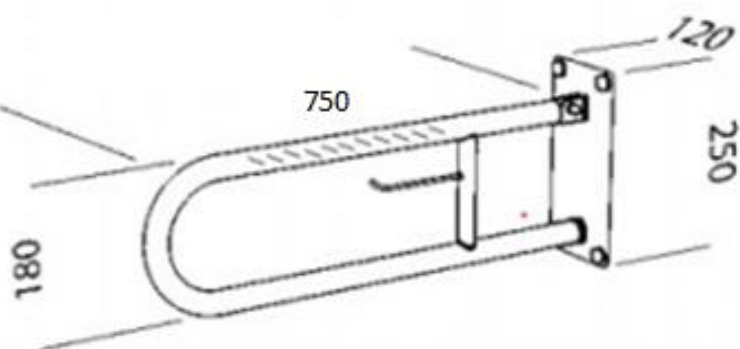

PORĘCZ UCHYLNA ŁUKOWA Z MIEJSCEM NA PAPIER

SNF750U

**Opis produktu / Zastosowanie**

Specjalistyczne poręcze przeznaczone są dla osób niepełnosprawnych oraz starszych stanowią one kluczowy element wyposażenia toalet i łazienek, które w znacznym stopniu zwiększają komfort oraz zapewniają bezpieczne poruszanie się osobom z ograniczonymi ruchami. Powierzchnia falista, łatwa do czyszczenia, wykonana z najwyższej jakości materiałów, odporne na procesy korozyjne.

**Opis techniczny**

Materiał	Stal nierdzewna, powierzchnia falista
Wykończenie	Połysk
Typ poręczy	Ścienne, uchylne
Długość poręczy	750 mm
Średnica rurki	Ø 32mm
W zestawie	Rozety maskujące, śruby montażowe

**Standard wykonania**

Powierzchnia rurki

Zestaw mocujący